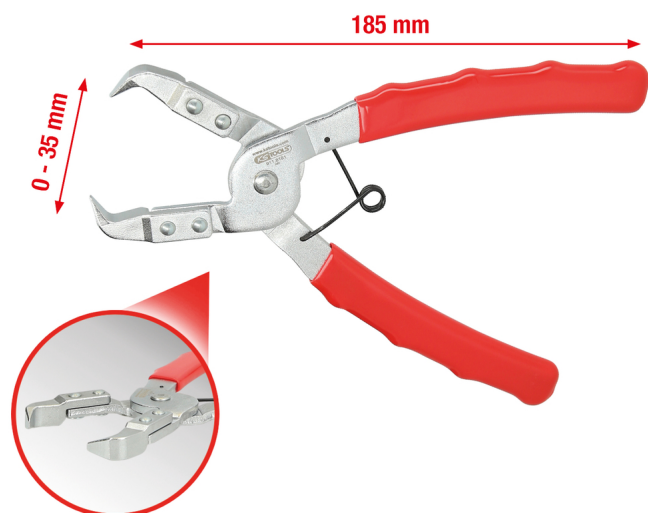

Kleště na svorky, rovné

Číslo výrobku: 911.8181

EAN: 4042146842249

Zvláštní cena: 40,00 € *

Popis

- K demontáži plastových rozpínacích nýtů, naklepávacích nýtů a svorek
- Odstranění kolíku a kotvy bez poškození
- špičky zahnuté
- samootevírací
- izolace rukojeti nanášená ponorem
- slitina chromu a vanadu

Vlastnosti

Délka mm:	185
Délka obalu v mm:	229
Funkční atribut 1:	samootevírací
Hmotnost v g:	190
Materiál1:	Nejušlechtilější ocel z chromu a vanadu
Obsah balení:	1
Rozsah použití – všeobecně:	k vyjmutí umělohmotných rozpěrných nýtů
Rukojet':	izolace rukojeti nanášená ponorem
Tvar:	rovné
Velikost svěrné čelisti A v mm:	0-35
Výška obalu v mm:	45
s břitem:	ne
Šířka obalu v mm:	86