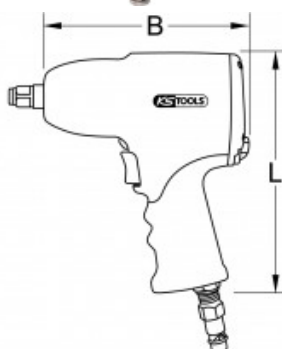

Výkonný pneumatický nárazový utahovák 1/2" THE DEVIL, 1600 Nm

Číslo výrobku: 515.1200
EAN: 4042146032848
Zvláštní cena: 75,00 € *

Popis

- s neklouzavou, měkkou rukojetí
- odvádění vzduchu rukojetí směrem dolů
- s praktickou přepínací pákou (doleva / doprava)
- snadná obsluha
- třístupňová předvolba točivého momentu
- výkonné příklepové ústrojí se dvěma kladivky
- dlouhá životnost
- rukojeť s izolací proti chladu
- včetně vazební zástrčky 1/4"
- ultralehký hliníkový plášť

Vlastnosti

Celková délka L v mm:	185.0
Délka obalu v mm:	238
Hladina akustického výkonu (dbA):	100.9
Hladina zvukového tlaku (dbA):	89.9
Hmotnost v g:	2100
Materiál1:	Hliník
Obsah balení:	1
Provozní režim:	pneumatický
Provozní tlak v barech:	max. 6,3 bar (90 psi)
Rukojeť:	rukojeť s izolací proti chladu
Spojovací závit:	1/4"PT
Spotřeba vzduchu v l/min:	169
Upnutí v palcích:	1/2
Vibrační zrychlení:	17,5
Volnoběžné otáčky v ot./min:	8500
Výška obalu v mm:	82
doporučený utahovací moment:	550 Nm
max. moment při povolování:	1600 Nm
max. utahovací moment při otáčení doprava:	1 = 490 Nm
max. utahovací moment při otáčení doprava:	2 = 660 Nm
max. utahovací moment při otáčení doprava:	3 = 870 Nm
max. velikost šroubů:	M 16
minimální průměr hadice:	3/8" - 10 mm
Čtyřhranný pohon:	1/2
Šířka obalu v mm:	224
Šířka Š:	170.0