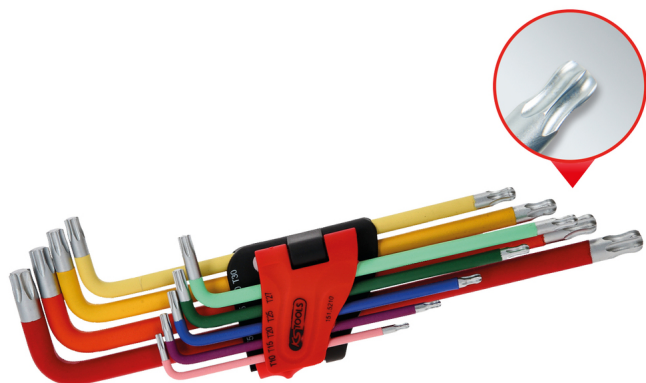

Souprava úhlových imbusových klíčů na šrouby s kulatou hlavou, profil Torx, extra dlouhé, 9dílná

Číslo výrobku: 151.5210

EAN: 4042146801062

Zvláštní cena: 26,00 € *

T10 - T15 - T20 - T25 - T27 - T30 - T40 - T45 - T50

Popis

- mimořádně dlouhé provedení
- s kulatou hlavou na dlouhém konci
- každá velikost klíče s barevným kódem
- kaleno v celé délce
- matné chromování
- speciální nástrojářská ocel
- v pevném zavíracím držáku

Vlastnosti

Délka obalu v mm: 304**Díly v soupravě:** 9**Funkční atribut 1:** kaleno v celé délce**Hmotnost v g:** 427**Materiál1:** Nejušlechtilější ocel z chromu a vanadu**Materiál2:** matné chromování**Obsah balení:** 1**Profil1:** Torx s kulatou hlavou**Výška obalu v mm:** 30**s otvorem:** Ne**Šířka obalu v mm:** 120

Obsahuje

Číslo výrobku	Počet	Položka	Doporučená maloobchodní cena: (bez DPH)
151.4271	1 x	 Úhlový imbusový klíč s kulatou hlavou Torx, XL, T10, růžová	4,31 € *
151.4272	1 x	 Úhlový imbusový klíč s kulatou hlavou Torx, XL, T15, světle fialová	4,31 € *
151.4273	1 x	 Úhlový imbusový klíč s kulatou hlavou Torx, XL, T20, modrá	4,34 € *