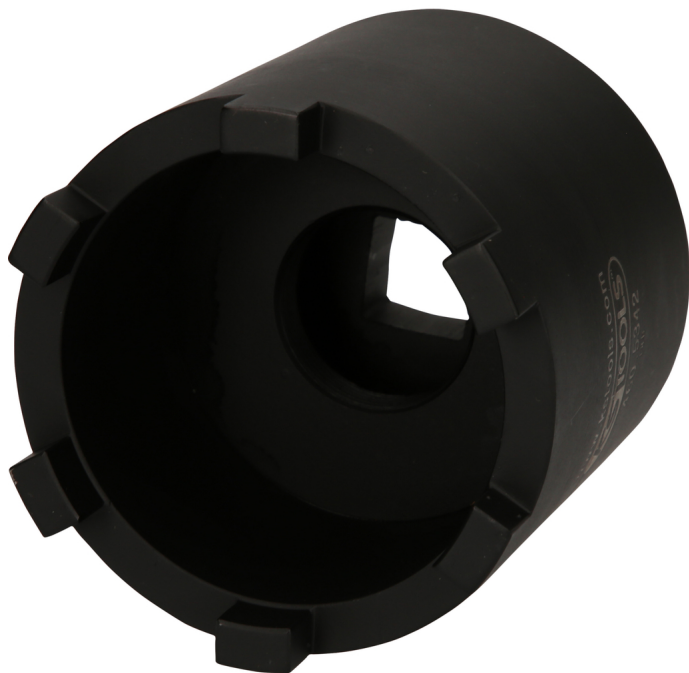

Základní tělo, Ø 76,5 mm

Číslo výrobku: 460.5342

EAN: 4042146789353

Doporučená maloobchodní cena: 386,17 € *

Popis

Vlastnosti

Délka mm:	95
Délka obalu v mm:	80
Hmotnost v g:	2220
Materiál1:	Speciální nástrojářská ocel
Obsah balení:	1
Počet čepů:	6
Průměr v mm:	76,5
Výška obalu v mm:	150
Šířka obalu v mm:	40
Šířka čepu v mm:	13.0