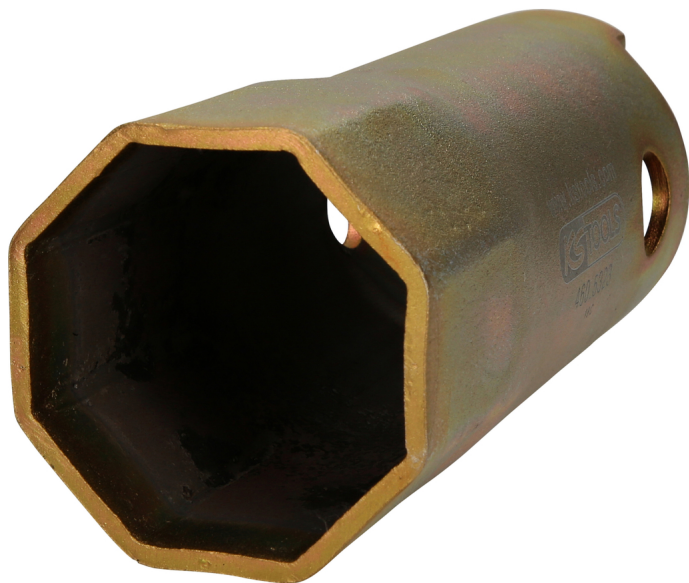

## Klíč na nápravové matice, dlouhý

Číslo výrobku: 460.5323

EAN: 4042146784341

Zvláštní cena: 203,00 € \*

### Popis

- vnitřní čtyřhran
- osmihran
- vysoká přesnost
- mimořádně robustní provedení
- dimenzováno pro velké utahovací a uvolňovací momenty
- speciální nástrojářská ocel

### Vlastnosti

<b>Délka mm:</b>	205
<b>Délka obalu v mm:</b>	130
<b>Funkční atribut 1:</b>	robustní
<b>Hmotnost v g:</b>	1720
<b>Materiál1:</b>	Speciální nástrojářská ocel
<b>Norma:</b>	ISO 1174, DIN 3121
<b>Obsah balení:</b>	1
<b>Profil1:</b>	Osmihran
<b>Velikost klíče SW v mm:</b>	80
<b>Výška obalu v mm:</b>	280
<b>Čtyřhranný pohon v palcích:</b>	3/4"
<b>Šířka obalu v mm:</b>	130