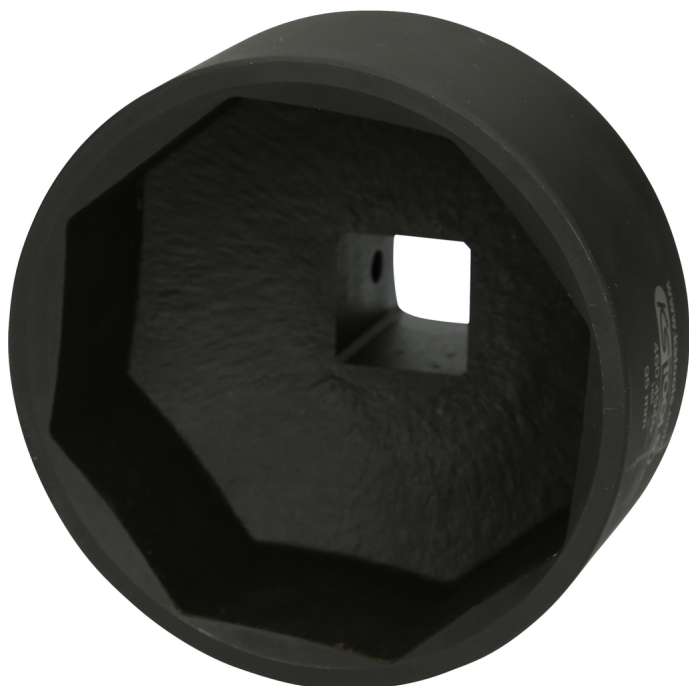

## Nástrčný ořech na zapouzďení kol 1", pro nápravy BPW, 95 mm

Číslo výrobku: 460.4946

EAN: 4042146784303

Zvláštní cena: 216,50 € \*

### Popis

- K montáži a demontáži zapouzďení kol BPW
- vnitřní čtyřhran podle DIN 3121 / ISO 1174
- osmihran
- vysoká přesnost
- mimořádně robustní provedení
- dimenzováno pro velké utahovací a uvolňovací momenty
- ke strojnímu ovládání
- speciální nástrojářská ocel

### Vlastnosti

<b>Délka obalu v mm:</b>	121
<b>Hmotnost v g:</b>	1880
<b>Materiál1:</b>	Speciální nástrojářská ocel
<b>Oblast použití:</b>	BPW
<b>Obsah balení:</b>	1
<b>Profil1:</b>	Osmihran
<b>Průměr v mm:</b>	115
<b>Velikost klíče SW v mm:</b>	95
<b>Výška obalu v mm:</b>	108
<b>Výška v mm:</b>	91
<b>Čtyřhranný pohon v palcích:</b>	1"
<b>Šířka obalu v mm:</b>	128