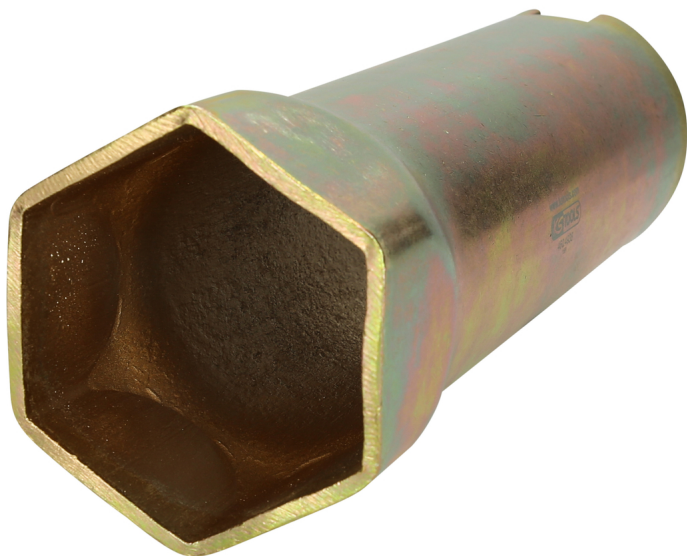

Klíč na nápravové matice 3/4", pro nápravy BPW, 85 mm

Číslo výrobku: 460.4938

EAN: 4042146784570

Zvláštní cena: 85,50 € *

Popis

- vnitřní čtyřhran
- šestihran
- vysoká přesnost
- mimořádně robustní provedení
- dimenzováno pro velké utahovací a uvolňovací momenty
- speciální nástrojářská ocel

Vlastnosti

Délka mm:	300
Délka obalu v mm:	130
Hmotnost v g:	2900
Materiál1:	Speciální nástrojářská ocel
Oblast použití:	BPW
Obsah balení:	1
Profil1:	Šestihran
Velikost klíče SW v mm:	85
Výška obalu v mm:	110
Čtyřhranný pohon v palcích:	3/4"
Šířka obalu v mm:	130