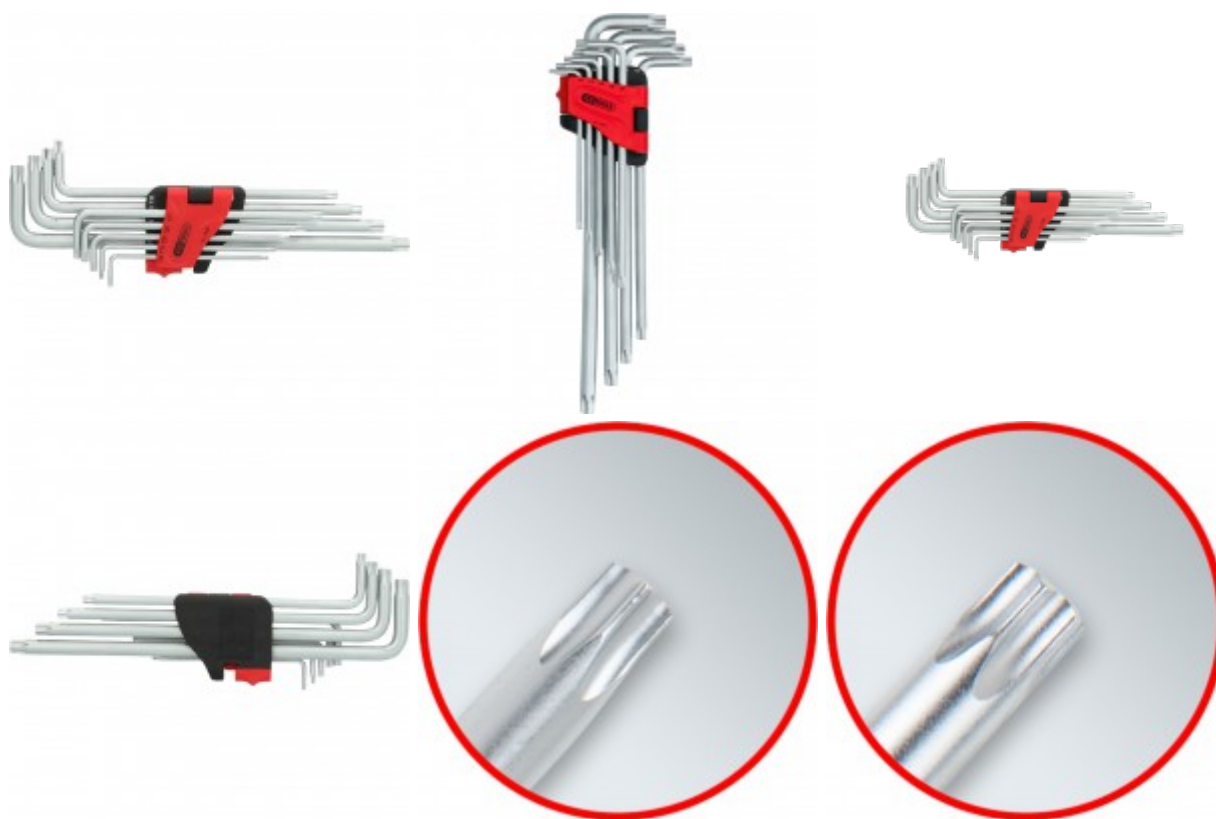

Souprava úhlových imbusových klíčů na šrouby Torx, extra dlouhé, 9dílná

Číslo výrobku: 151.4550

EAN: 4042146792421

Zvláštní cena: 29,00 € *

**T10 - T15 - T20 - T25 - T27 - T30 - T40 - T45 - T50**

Popis

- mimořádně dlouhé provedení
- kaleno v celé délce
- matné chromování
- speciální nástrojářská ocel
- v pevném zavíracím držáku

Vlastnosti

Díly v soupravě: 9**Funkční atribut 1:** kaleno v celé délce**Funkční atribut 2:** pro obtížně přístupné šrouby**Hmotnost v g:** 427**Materiál1:** Speciální nástrojářská ocel**Materiál2:** matné chromování**Obsah balení:** 1**Profil1:** TORX®**s otvorem:** Ne

Obsahuje

Číslo výrobku	Počet	Položka	Doporučená maloobchodní cena: (bez DPH)
151.3161	1 x	 Úhlový klíč s čepem, Torx, XL, T10	3,02 € *
151.3162	1 x	 Úhlový klíč s čepem, Torx, XL, T15	3,02 € *
151.3163	1 x	 Úhlový klíč s čepem, Torx, XL, T20	3,34 € *
151.3164	1 x	 Úhlový klíč s čepem, Torx, XL, T25	3,49 € *
151.3165	1 x	 Úhlový klíč s čepem, Torx, XL, T27	3,88 € *
151.3166	1 x	 Úhlový klíč s čepem, Torx, XL, T30	4,21 € *
151.3167	1 x	 Úhlový klíč s čepem, Torx, XL, T40	4,92 € *