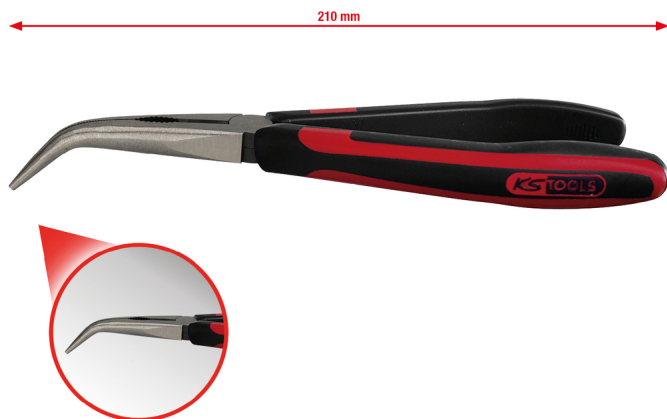

## Úzké ploché kleště SlimPOWER, zahnuté, 210mm

Číslo výrobku: 115.2113

EAN: 4042146771082

Doporučená maloobchodní cena: 40,65 € \*

### Popis

- v souladu s normou DIN ISO 5745
- mimořádně tenká konstrukce
- s rukojetí z dvousložkového materiálu
- čelisti zahnuté o 45°
- na měkké a středně tvrdé dráty
- indukčně tvrzené přesné ostří
- matné chromování
- speciální nástrojářská ocel

### Vlastnosti

<b>Barva:</b>	červeno-černá
<b>Celková délka L1 v mm:</b>	210.0
<b>Délka dílu L2 v mm:</b>	70.0
<b>Délka obalu v mm:</b>	122
<b>Délka ostří S mm:</b>	16.0
<b>Hmotnost v g:</b>	185
<b>Materiál1:</b>	Speciální nástrojářská ocel
<b>Materiál2:</b>	matné chromování
<b>Norma:</b>	DIN ISO 5745
<b>Obsah balení:</b>	1
<b>Průměr D1:</b>	22.0
<b>Průměr D2:</b>	4.0
<b>Rukojeť:</b>	Rukojeť z dvousložkového materiálu
<b>Tvar:</b>	Prohnuté o 60°
<b>Výška hlavy (A):</b>	24.7
<b>Výška obalu v mm:</b>	46
<b>s břítem:</b>	ano
<b>Šířka obalu v mm:</b>	245