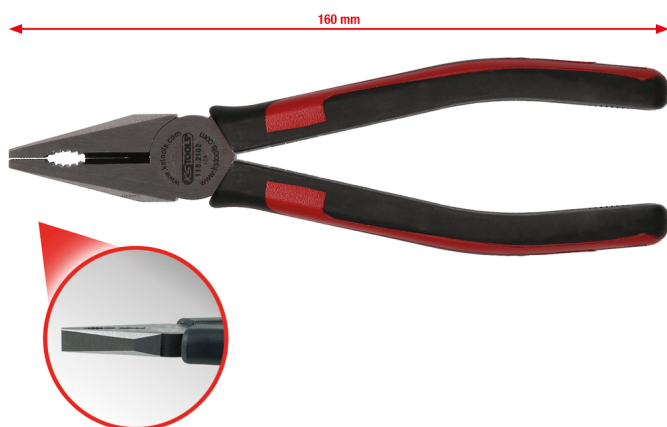

Kombinované kleště SlimPOWER

Číslo výrobku: 115.2101

EAN: 4042146771013

Doporučená maloobchodní cena: 30,09 € *

Popis

- v souladu s normou DIN ISO 5748
- mimořádně tenká konstrukce
- dlouhé ostří
- vhodné také na dráty
- indukčně tvrzené přesné ostří
- s rukojetí z dvousložkového materiálu
- matné chromování
- speciální nástrojářská ocel

Vlastnosti

Barva:	červeno-černá
Celková délka L1 v mm:	160.0
Délka dílu L2 v mm:	35.0
Délka obalu v mm:	209
Délka ostří S mm:	15,0
Hmotnost v g:	195
Materiál1:	Speciální nástrojářská ocel
Norma:	DIN ISO 5748
Obsah balení:	1
Průměr D1:	6.0
Průměr D2:	24.0
Rukojeť:	Rukojeť z dvousložkového materiálu
Výška hlavy (A):	10.0
Výška obalu v mm:	40
s břitem:	ano
Šířka obalu v mm:	112