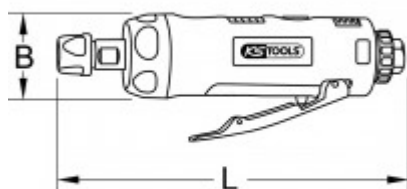

Pneumatická přímá bruska, 23 000 ot./min

Číslo výrobku: 515.5410

EAN: 4042146756225

Zvláštní cena: 72,00 € *

Popis

- rovné provedení
- tlumení proti vibracím
- rukojeť s izolací proti chladu
- včetně vazební zástrčky 1/4"
- k jednoručnímu ovládní s ergonomickým tvarem
- Odvádění vzduchu skrz rukojeť
- ultralehký plášť ze speciálního robustního plastu
- pro práci v omezených prostorových podmínkách
- příruční provedení s kompaktními rozměry
- pro HM frézy, tavné minikotouče a tělesa brusek kamene s 6 mm stopkou
- ideální pro broušení, leštění a rytí
- řízení otáček regulačním šroubem

Vlastnosti

Celková délka L v mm:	188.0
Délka obalu v mm:	219
Funkční atribut 1:	Bezpečnostní aretace
Hladina akustického výkonu (dbA):	101.1
Hladina zvukového tlaku (dbA):	90.1
Hmotnost v g:	620
Nejistota měření – vibrační zrychlení:	0.7
Norma:	DIN EN ISO 28927-3
Obsah balení:	1
Provozní režim:	pneumatiký
Provozní tlak v barech:	max. 6,3 bar (90 psi)
Spojovací závit:	1/4"NPT
Spotřeba vzduchu v l/min:	350
Tvar:	rovné
Upínací hlava:	6
Vibrační zrychlení:	< 2,0
Volnoběžné otáčky v ot./min:	23000
Výkon ve Wattech:	370 Watt
Výška obalu v mm:	50
minimální průměr hadice:	3/8" - 10 mm
Šířka obalu v mm:	83
Šířka Š:	45.0