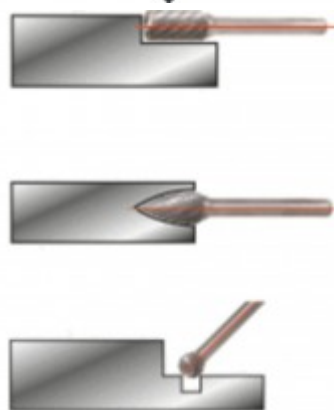

Pneumatická přímá bruska, 23 000 ot./min

Číslo výrobku: 515.5410

EAN: 4042146756225

Zvláštní cena: 72,00 € *

Popis

- rovné provedení
- tlumení proti vibracím
- rukojeť s izolací proti chladu
- včetně vazební zástrčky 1/4"
- k jednoručnímu ovládní s ergonomickým tvarem
- Odvádění vzduchu skrz rukojeť
- ultralehký plášť ze speciálního robustního plastu
- pro práci v omezených prostorových podmínkách
- příruční provedení s kompaktními rozměry
- pro HM frézy, tavné minikotouče a tělesa brusek kamene s 6 mm stopkou
- ideální pro broušení, leštění a rytí
- řízení otáček regulačním šroubem

Vlastnosti

Celková délka L v mm:	188.0
Délka obalu v mm:	219
Funkční atribut 1:	Bezpečnostní aretace
Hladina akustického výkonu (dbA):	101.1
Hladina zvukového tlaku (dbA):	90.1
Hmotnost v g:	620
Nejistota měření – vibrační zrychlení:	0.7
Norma:	DIN EN ISO 28927-3
Obsah balení:	1
Provozní režim:	pneumatiký
Provozní tlak v barech:	max. 6,3 bar (90 psi)
Spojovací závit:	1/4"NPT
Spotřeba vzduchu v l/min:	350
Tvar:	rovné
Upínací hlava:	6
Vibrační zrychlení:	< 2,0
Volnoběžné otáčky v ot./min:	23000
Výkon ve Wattech:	370 Watt
Výška obalu v mm:	50
minimální průměr hadice:	3/8" - 10 mm
Šířka obalu v mm:	83
Šířka Š:	45.0