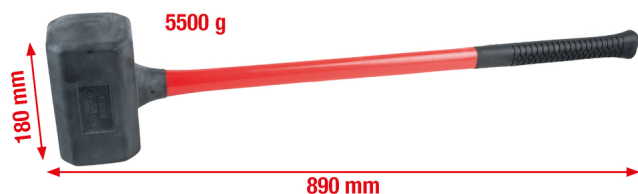

Šetrné kladivo bez zpětného rázu, XL, 5500 g

Číslo výrobku: 140.5259

EAN: 4042146162262

Zvláštní cena: 95,00 € *

Popis

- kombinovaná násada z polyuretanu a sklolaminátu
- Pogumovaná rukojeť pro lepší uchopení
- bez zpětného rázu díky pohyblivým ocelovým kuličkám v hlavě kladiva
- výrazně vyšší účinek úderu oproti běžným kladivům
- pro práci šetrnou ke zdraví

Vlastnosti

Bez zpětného rázu:	Ano
Celková délka L1 v mm:	890.0
Délka dílu L2 v mm:	180.0
Hmotnost hlavy kladiva v g:	5500
Hmotnost v g:	5760
Obsah balení:	1
Přípevnění hlavy:	ostatní
Typ násady:	Sklolaminát
Vyměnitelná násada:	Ne
Šířka hlavy kladiva D v mm:	105.0