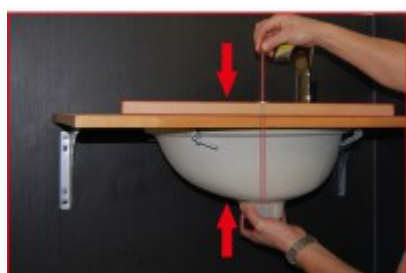

### Popis

- k odborné montáži umyvadel s nosným prvkom
- univerzálně vhodné díky různým možnostem montáže a nastavení
- snadná manipulace jednou osobou
- velká úspora nákladů a času
- umělohmotný držák pro zamezení poškození umyvadla
- mimořádně dlouhé vřeteno vhodné pro většinu umyvadel

### Vlastnosti

Délka obalu v mm:	560
Díly v soupravě:	2
Hmotnost v g:	762
Obsah balení:	1
Rozsah použití – všeobecně:	Sanitární
Výška obalu v mm:	70
Šířka obalu v mm:	85