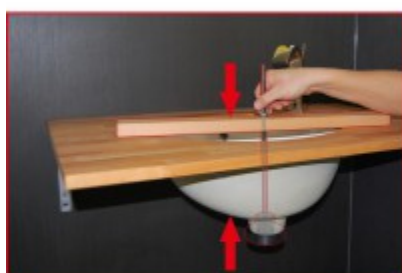

### Popis

- k odborné montáži umyvadel s nosným prvkom
- univerzálně vhodné díky různým možnostem montáže a nastavení
- snadná manipulace jednou osobou
- velká úspora nákladů a času
- umělohmotný držák pro zamezení poškození umyvadla
- mimořádně dlouhé vřeteno vhodné pro většinu umyvadel

### Vlastnosti

Délka obalu v mm:	560
Díly v soupravě:	2
Hmotnost v g:	762
Obsah balení:	1
Rozsah použití – všeobecně:	Sanitární
Výška obalu v mm:	70
Šířka obalu v mm:	85