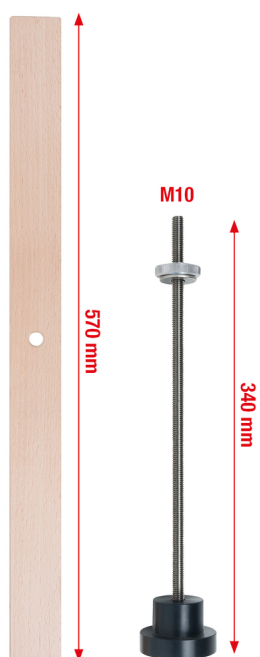

### Popis

- k odborné montáži umyvadel s nosným prvkom
- univerzálně vhodné díky různým možnostem montáže a nastavení
- snadná manipulace jednou osobou
- velká úspora nákladů a času
- umělohmotný držák pro zamezení poškození umyvadla
- mimořádně dlouhé vřeteno vhodné pro většinu umyvadel

### Vlastnosti

Délka obalu v mm:	560
Díly v soupravě:	2
Hmotnost v g:	762
Obsah balení:	1
Rozsah použití – všeobecně:	Sanitární
Výška obalu v mm:	70
Šířka obalu v mm:	85