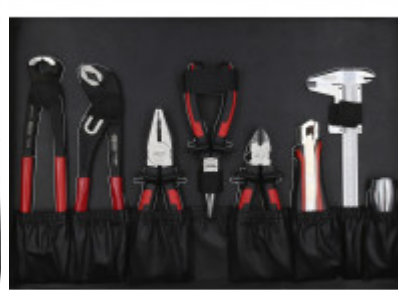

Souprava univerzálního nářadí 1/4"+1/2", 149dílná

Číslo výrobku: 911.0649

EAN: 4042146679685

Zvláštní cena: 421,00 € *

Popis

- šestihran
- profil FlankTraction
- matné satinování
- slitina chromu a vanadu
- v kvalitním hliníkovém kufříku

Vlastnosti

Délka obalu v mm:	490
Díly v soupravě:	149
Hmotnost baterie [kg]:	0.011
Hmotnost v g:	12680
Materiál1:	Nejušlechtlejší chrom-vanadová ocel, chromování s matným satinováním
Nabíjecí baterie:	Ne
Napětí (V):	1,5
Obsah balení:	1
Počet požadovaných baterií:	3
Profil1:	Šestihran
Profil2:	Flank Traction
Ráčna:	ano
Složení baterie:	Alkali-manganová baterie (alkalická)
Typ baterie:	AAA
Třída hmotnosti baterie:	Třída 01 (do 15 g)
Výška obalu v mm:	168
Včetně baterie:	Ano
Včetně lithiové baterie:	Ne
Zboží nelze vrátit:	Ano
Zub:	72
Úhel zpětného otočení:	5°
Čtyřhranný pohon v palcích:	1/4"+1/2"
Šířka obalu v mm:	446