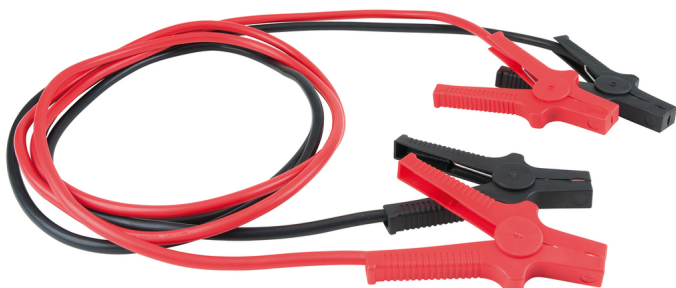

Souprava startovacích kabelů, Ø 25 mm

Číslo výrobku: 550.1752

EAN: 4042146579848

Zvláštní cena: 43,00 € *

Popis

- kvalitní provedení pro náročnou celodenní práci v dílně
- vhodné pro 12 a 24 V
- ideální pro zážehové a vznětové motory v osobních automobilech a užitkových vozidlech
- izolované pevné bateriové svorky pro optimální vodivost
- CCA (hliník s vrstvou mědi)
- praktické přenosné pouzdro pro snadné uschování po použití

Oblasti použití / pro: motocykly, osobní automobily, malé dodávky, obytné automobily, čluny, vysokozdvíhací vozíky, užitková vozidla a zemědělské stroje

Vlastnosti

Délka kabelu v m:	3.5
Délka obalu v mm:	334
Hmotnost v g:	2100
Norma:	DIN ISO 72553
Obsah balení:	1
Profil mm ² :	25
Velikost pro vznětový motor v cm ³ :	3000
Velikost pro zážehový motor v cm ³ :	5500
Výška obalu v mm:	76
max. zatížení 30 s:	350 A
Šířka obalu v mm:	322