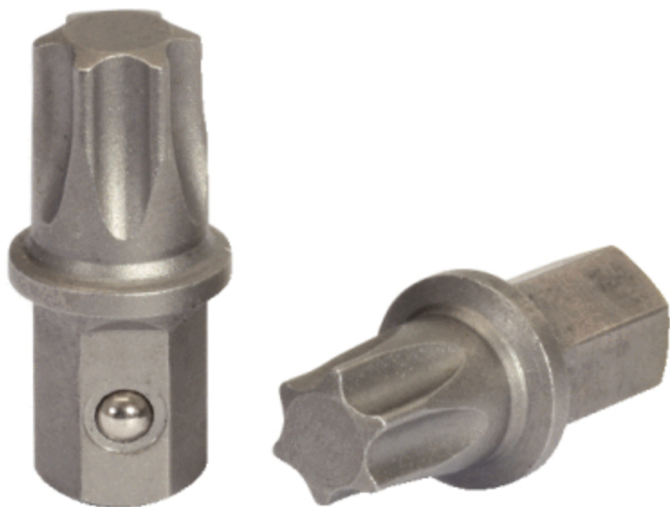

Speciální klíč 5/16", Torx, T45

Číslo výrobku: 140.2188

EAN: 4042146224472

Doporučená maloobchodní cena: 13,61 € *

Popis

Vlastnosti

Délka obalu v mm:	152
Funkční atribut 1:	s podpěrným prstencem a kuželovou aretací
Hmotnost v g:	10
Materiál1:	Nejušlechtlejší chrom-vanadová ocel, chromování s matným satinovýmáním
Obsah balení:	1
Profil1:	TORX®
Rozsah použití – všeobecně:	k montáži obtížně přístupných šroubů na dveřních závěsech
Upnutí v palcích:	5/16
Velikost profilu v TORX®:	T45
Výška obalu v mm:	24
Šířka obalu v mm:	125