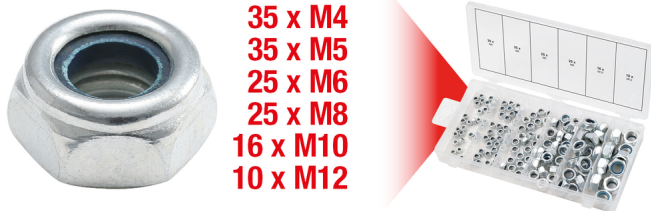

## Asortiman sigurnosnih matica, M4-12, 146-dijelni

Br. artikla: 970.0120  
EAN: 4042146478219  
Akcijska cijena: € 17,00 \*

**35 x M4**  
**35 x M5**  
**25 x M6**  
**25 x M8**  
**16 x M10**  
**10 x M12**

### Opis

- prema DIN 985
- isporuka u plastičnom koferu

### Svojstva

Dužina pakovanja mm: 111  
Visina pakovanja mm: 30  
dijelovi u setu: 146  
navoj: M4 - M12  
sadržaj pakovanja: 1  
standard: DIN 985  
težina u g: 560  
Širina pakovanja mm: 228