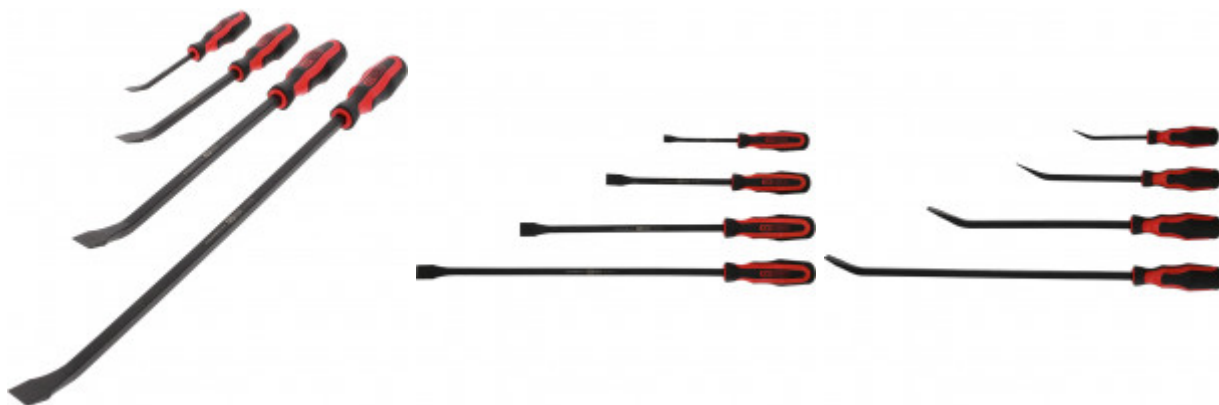

Set metalnih poluga, 4-dijelni

Br. artikla: 911.8100
EAN: 4042146054840
Akcijska cijena: € 20,00 *

Opis

- idealno za radove montaže i demontaže
- za vađenje nabreklih dijelova
- ergonomska 1-komponentna ručka
- ojačan cijelom duljinom
- hrom-molibden

Svojstva

Dužina pakovanja mm: 710
Visina pakovanja mm: 52
dijelovi u setu: 4
materijal1: najfiniji hrom molibden čelik
materijal2: ojačano
ručka: 1-komponentna ručka
sadržaj pakovanja: 1
težina u g: 1330
Širina pakovanja mm: 140