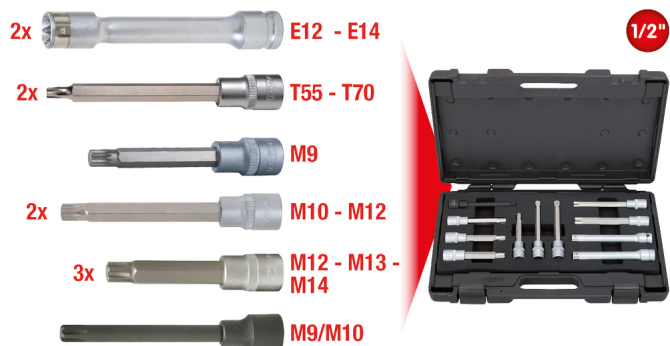

## 1/2" set utičnih ključeva za vijke s cilindričnim glavama, 11-dijelni

Br. artikla: 911.4460

EAN: 4042146390108

Preporučena maloprodajna cijena: € 233,73 \*

### Opis

- asortiman svih uobičajenih umetaka za vijke glave cilindra
- profesionalna i brza popravka motora
- hrom vanadijum
- u stabilnom plastičnom koferu

### Svojstva

Dužina pakovanja mm:	319
Visina pakovanja mm:	44
dijelovi u setu:	11
kockasti pogon u colima:	1/2"
materijal1:	najfiniji hrom vanadijum čelik, mat satiniran, hromiran
opšte područje primjene:	za vijke glave cilindara modela: Audi, VW, Škoda, Seat
sadržaj pakovanja:	1
težina u g:	1510
ustavljač:	ne
Širina pakovanja mm:	202

## Sastoji se od

Br. artikla	Količina	Artikl	Preporučena maloprodajna cijena: (bez PDV-a)
911.1359	1 x	 1/2" bit nasadni ključ XZN, M9, 110 mm	€ 12,08 *
911.1395	1 x	 1/2" teretni bit nasadni ključ za RIBE vijke, XL, M9/M10	€ 18,65 *
911.1940	1 x	 1/2" bit nasadni ključ Torx, T55, 140mm	€ 13,39 *
911.1942	1 x	 1/2" bit nasadni ključ Torx, T70, 140mm	€ 16,20 *
911.1970	1 x	 1/2" bit nasadni ključ XZN, M10, 140 mm	€ 13,66 *
911.1972	1 x	 1/2" bit nasadni ključ XZN, M12, 140 mm	€ 14,22 *
911.1995	1 x	 1/2" bit nasadni ključ za RIBE vijke, M12, 110 mm	€ 16,94 *