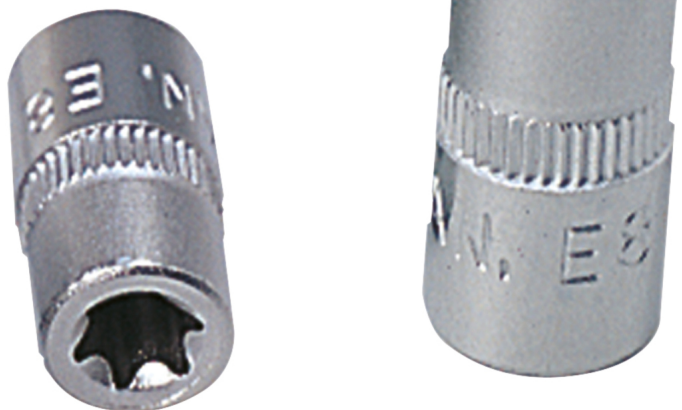

## Torx-E nasadni ključ

Br. artikla: 911.4315

EAN: 4042146053539

Preporučena maloprodajna cijena: € 2,98 \*

### Opis

- Torx-E
- unutrašnji kvadratni pogon prema DIN 3120 / ISO 1174 s kugličnim žlijebom
- za ručni pogon
- mat satinirano
- hrom vanadijum

### Svojstva

Dužina pakovanja mm:	54
Visina pakovanja mm:	20
dubina T u mm:	5.0
kockasti pogon u colima:	1/4"
materijal1:	najfiniji hrom vanadijum čelik, mat satiniran, hromiran
oblik:	sa obrađenim ivicama
prečnik D1:	8.0
prečnik D2:	11.0
profil1:	E-TORX®
sadržaj pakovanja:	1
standard:	DIN 3120, ISO 1174
težina u g:	11
ukupna dužina D u mm:	25.0
veličina ključa u E-TORX®:	E6
Širina pakovanja mm:	18