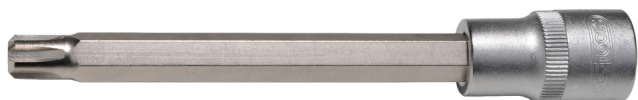

Bit-nasadni ključ za RIBE® vijke, dug

Br. artikla: 911.1993

EAN: 4042146227060

Preporučena maloprodajna cijena: € 15,79 *

Opis

- RIBE®
- unutrašnji kvadratni pogon prema DIN 3120 / ISO 1174 s kugličnim žlijebom
- duga varijanta
- s utisnutim niklovanim umetkom za bitove
- za ručni pogon
- mat satinirano
- hrom vanadijum

Svojstva

Dužina pakovanja mm:	226
Visina pakovanja mm:	24
dubina T u mm:	10.0
kockasti pogon u colima:	1/2"
materijal1:	najfiniji hrom vanadijum čelik, mat satiniran, hromiran
oblik:	sa obrađenim ivicama
prečnik D:	22.0
profil1:	RIBE®
sadržaj pakovanja:	1
standard:	DIN 3120, ISO 1174
težina u g:	175
ukupna dužina D u mm:	240.0
veličina profila:	M7
Širina pakovanja mm:	21