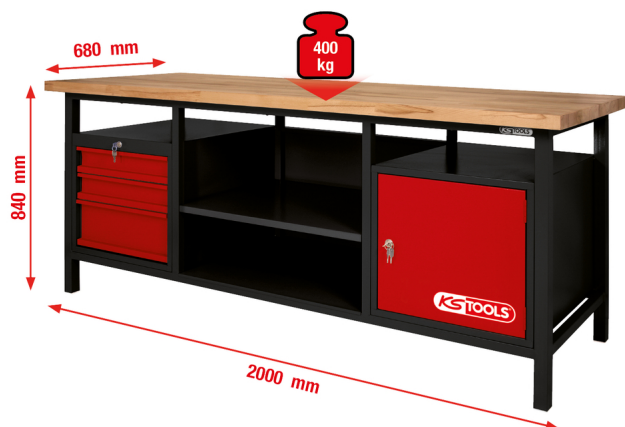

## XXL radni sto s 3 ladice i 1 vratima

Br. artikla: 865.0201

EAN: 4042146209424

Akcijska cijena: € 1.295,00 \*

### Opis

- stabilna konstrukcija od čeličnog lima 1,0 mm debljine - kruto i nesavitljivo
- visoka stabilnost
- osnovna konstrukcija od čvrstog čelika - četverougaoone cijevi
- visoka stabilnost zahvaljujući zavarivanju svih čeličnih dijelova
- vrata koja se mogu zatvoriti
- Radna ploča, bukva, masivna
- centralno zaključavanje svih ladica pomoću cilindrične brave
- vođice ladica na kugličnim ležajevima
- ladice s 100% izvlačenjem
- elektrostatički plastificirano

### Svojstva

Dužina pakovanja mm:	2010
Visina pakovanja mm:	720
atributi funkcija 1:	može se zatvoriti
boja:	crno-crveno
broj ladica ukupno:	3
broj vrata:	1
dimenzije ladice1:	2 x H 85 x B 430 x T 520 mm
dimenzije ladice2:	1 x H 165 x B 430 x T 520 mm
dubina u mm:	680,0
materijal1:	čelični lim
može se kretati na točkovima:	ne
opteretivost po ladici:	35,0
postolje:	četverougaooni profil
radna ploča:	ostalo
sadržaj pakovanja:	1
težina u g:	86000
ukupna nosivost:	400,0
ukupna visina u mm:	840,0
veličina vrata:	H 425 x B 430 mm
vrsta izvlačenja:	potpuno izvlačenje
Širina pakovanja mm:	710
širina u mm:	2000,0