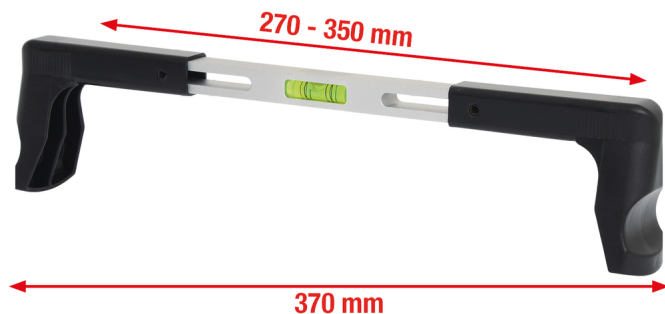

Libela za namještanje upravljača, 270-350mm

Br. artikla: 515.3183

EAN: 4042146268032

Preporučena maloprodajna cijena: € 94,80 *

Opis

- za brzo i precizno namještanje upravljača prilikom mjerenja osovina
- za optimalnu primjenu prilikom montaže i demontaže upravljača
- velika zatezna oblast
- univerzalna primjena za putnička vozila, transportere i kamion
- aluminijum

Svojstva

Dužina pakovanja mm:	388
Visina pakovanja mm:	75
materijal1:	aluminijum
radno područje u mm:	270-350
težina u g:	205
ukupna dužina D u mm:	370
Širina pakovanja mm:	94