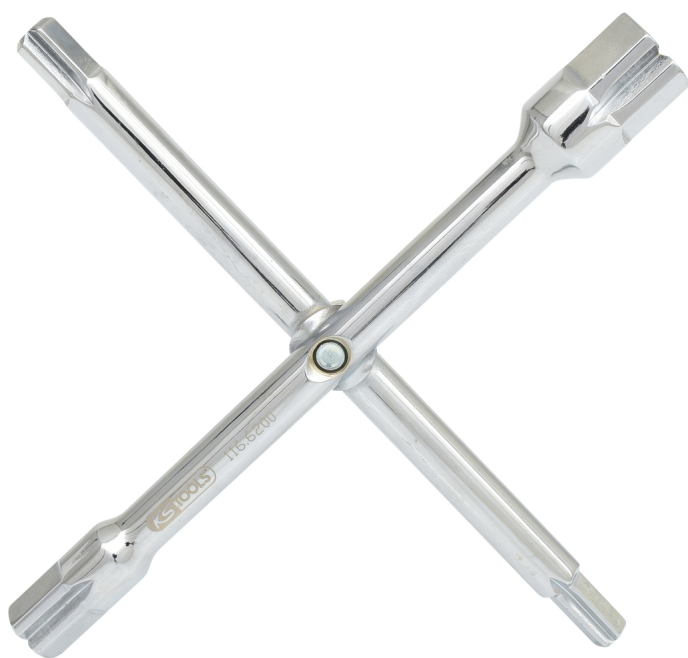

Krstasti ključ za sanitarije, 10 funkcija

Br. artikla: 116.6200
EAN: 4042146232729
Akcijska cijena: € 36,50 *

Opis

- 10 funkcija
- 4 x vanjski šesterougao 3/8", 1/2", 3/4" + 1" za montažu i demontažu ventila grijnih tijela i navojnica povratnog voda
- 4 x unutrašnji navoj za stezne vijke M6, M8, M10 + M12 za ugradnju i vađenje pričvrtnih elemenata podloge za pranje
- 2 x unutrašnji četverougao za čepove cijevi 3/8" + 1/2"
- specijalni čelik za alate

Svojstva

Dužina pakovanja mm:	171
Visina pakovanja mm:	38
atributi funkcija 1:	10 funkcija
kockasti pogon u colima:	3/8"+1/2"
materijal1:	specijalan čelik za alat
može se rastaviti:	ne
opšte područje primjene:	sanitarije
radno područje stege:	M6-M8-M10-M12
sadržaj pakovanja:	1
težina u g:	500
ukupna dužina D u mm:	220.0
visina H:	200.0
Širina pakovanja mm:	169
širina ključa u colima:	3/8" - 1