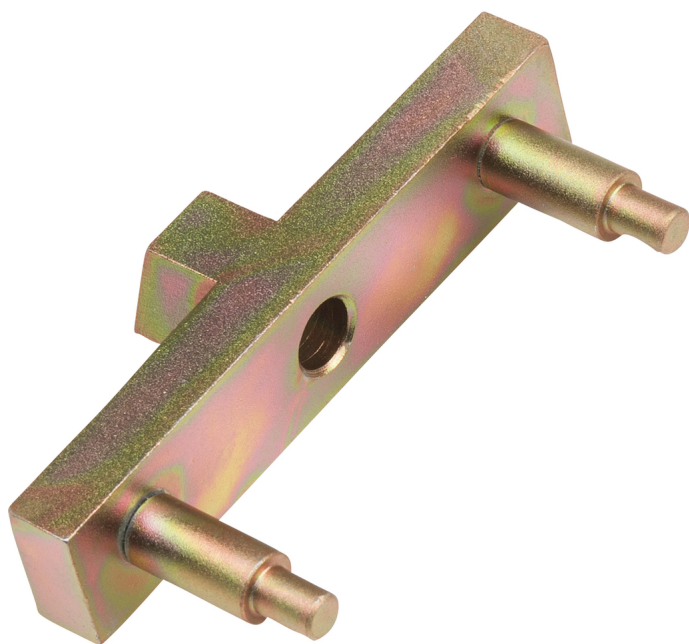

Ključ davača rezervoara za Mercedes W210

Br. artikla: 150.9389

EAN: 4042146603291

Preporučena maloprodajna cijena: € 60,21 *

Opis

- s dva čepa
- s 6-ugaonim pogonom
- idealno za odvijanje i zatezanje plastičnog prstena za zatvaranje davača rezervoara na rezervoaru za gorivo za Mercedes W210 (E-klasa)
- omogućuje jednostavan rad uz uštedu vremena
- specijalni čelik za alate

Područja primjene / za: Mercedes W210 (E-klasa)

Svojstva

Dužina pakovanja mm:	100
Visina pakovanja mm:	42
materijal1:	specijalan čelik za alat
profil1:	6-ugaoni pogon
sadržaj pakovanja:	1
težina u g:	120
ukupna dužina D u mm:	80
veličina ključa SW u mm:	17
Širina pakovanja mm:	36.8