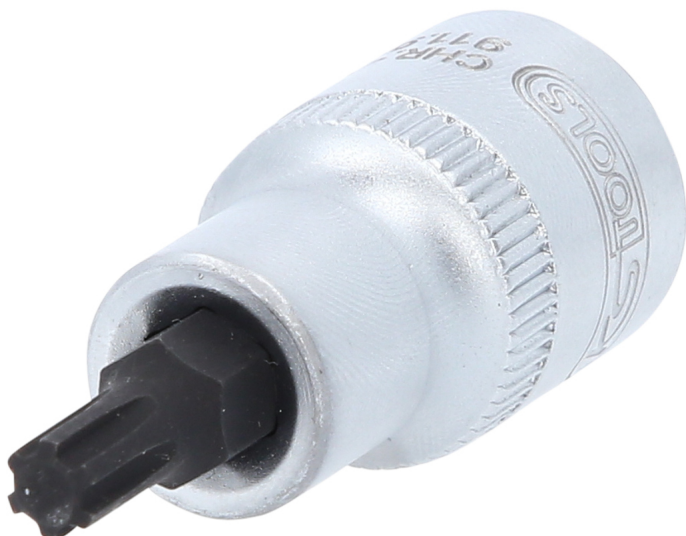

## Bit-nasadni ključ za RIBE® vijke

Br. artikla: 911.9402

EAN: 4042146961315

Preporučena maloprodajna cijena: € 6,69 \*

### Opis

- RIBE®
- unutrašnji kvadratni pogon prema DIN 3120 / ISO 1174 s kugličnim žlijebom
- kratka varijanta
- s utisnutim niklovanim umetkom za bitove
- za ručni pogon
- mat satinirano
- hrom vanadijum

### Svojstva

dubina T u mm:	20.0
kockasti pogon u colima:	1/2"
materijal1:	najfiniji hrom vanadijum čelik, mat satiniran, hromiran
prečnik D:	22.0
profil1:	RIBE®
sadržaj pakovanja:	1
težina u g:	65
ukupna dužina D u mm:	55.0
veličina profila:	M6