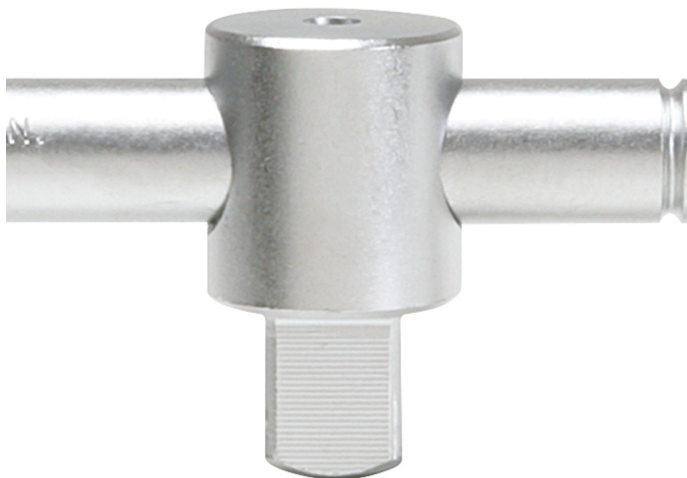

1/2" klizna glava

Br. artikla: 911.1251

EAN: 4042146045602

Preporučena maloprodajna cijena: € 10,05 *

Opis

Svojstva

Dužina pakovanja mm: 38

Visina pakovanja mm: 30

materijal1: najfiniji hrom vanadijum čelik, mat satiniran, hromiran

prihvata u colima: 1/2

sadržaj pakovanja: 1

težina u g: 75

Širina pakovanja mm: 24