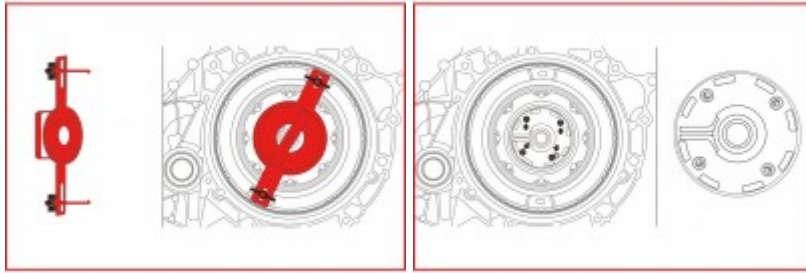

## Set alata za DCT spojnice za Ford / Volvo, 6-dijelni

Br. artikla: 150.2415

EAN: 4042146765487

Preporučena maloprodajna cijena: € 288,15 \*

### Opis

- potrebno za montažu i demontažu DCT spojnice (prenosnici sa duplom spojnicom)
- potrebno za popravke jedinice spojnice
- zbog trzaja prilikom okretanja suprotno od kazaljke na satu spojnice se odvaja
- za brzu, čistu i sigurnu montažu i demontažu, tj. zamjenu
- izdržljiva varijanta
- hrom vanadijum

**Područja primjene / za:** 6-stepeni prenosnici u vozilima **Ford** Focus >2004, C-Max, S-Max, Galaxy, Mondeo >2007, Kuga >2013, **Volvo** C30, C70 >2006, S40 >2004, S60 >2011, S80 >2007, V40 >2013, V50, V60, V70 >2008, XC60, **Dodge** Avenger, Journey i **Chrysler** Sebering

### Svojstva

Dužina pakovanja mm:	320
Visina pakovanja mm:	116
atributi funkcija 1:	izdržljivo
dijelovi u setu:	6
kockasti pogon u colima:	3/8"
materijal1:	najfiniji hrom vanadijum čelik
područje primjene:	Ford, Volvo
sadržaj pakovanja:	1
težina u g:	1149
Širina pakovanja mm:	131