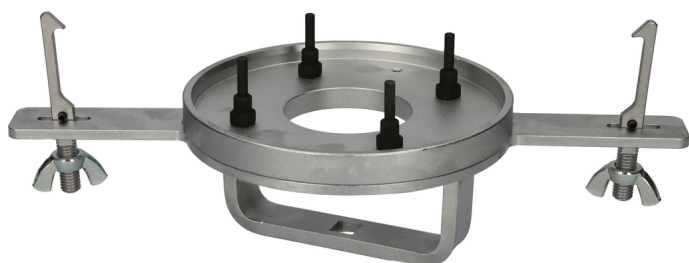

## Set alata za DCT spojnice za Ford / Volvo, 6-dijelni

Br. artikla: 150.2415

EAN: 4042146765487

Preporučena maloprodajna cijena: € 288,15 \*

### Opis

- potrebno za montažu i demontažu DCT spojnice (prenosnici sa duplom spojnicom)
- potrebno za popravke jedinice spojnice
- zbog trzaja prilikom okretanja suprotno od kazaljke na satu spojnice se odvaja
- za brzu, čistu i sigurnu montažu i demontažu, tj. zamjenu
- izdržljiva varijanta
- hrom vanadijum

**Područja primjene / za:** 6-stepeni prenosnici u vozilima **Ford** Focus >2004, C-Max, S-Max, Galaxy, Mondeo >2007, Kuga >2013, **Volvo** C30, C70 >2006, S40 >2004, S60 >2011, S80 >2007, V40 >2013, V50, V60, V70 >2008, XC60, **Dodge** Avenger, Journey i **Chrysler** Sebering

### Svojstva

Dužina pakovanja mm:	320
Visina pakovanja mm:	116
atributi funkcija 1:	izdržljivo
dijelovi u setu:	6
kockasti pogon u colima:	3/8"
materijal1:	najfiniji hrom vanadijum čelik
područje primjene:	Ford, Volvo
sadržaj pakovanja:	1
težina u g:	1149
Širina pakovanja mm:	131