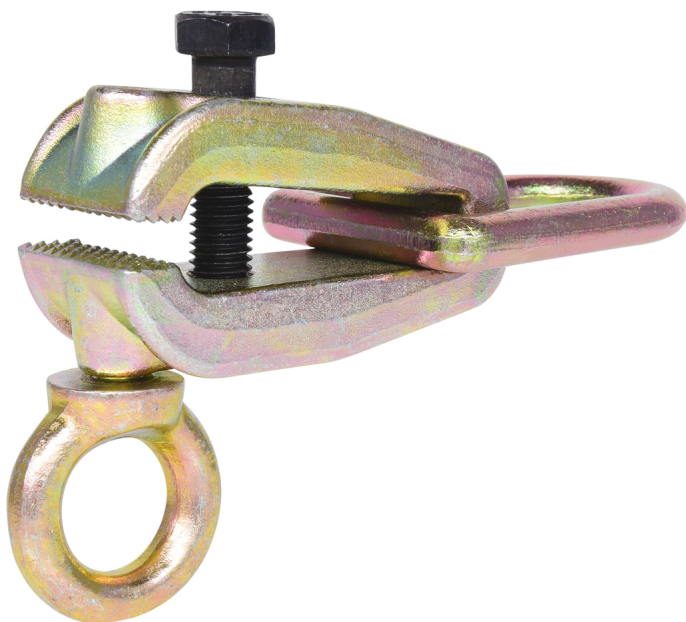

Mini vučna klema, 150mm

Br. artikla: 140.2400

EAN: 4042146328156

Preporučena maloprodajna cijena: € 121,48 *

Opis

- dva pravca kretanja
- bočna petlja može se montirati desno i lijevo
- idealno za popravke karoserija
- masivna varijanta
- specijalni čelik za alate

Svojstva

Dužina pakovanja mm:	124
Otvor na poteznici u mm:	25 x 25
Visina pakovanja mm:	88
Zatezna dubina u mm:	27
dužina mm:	150
materijal1:	specijalan čelik za alat
opšte područje primjene:	za karoserije
težina u g:	930
tipla za pričvršćivanje:	M12x1,75
varijanta:	masivno
Širina pakovanja mm:	124
Širina čeljusti u mm:	36