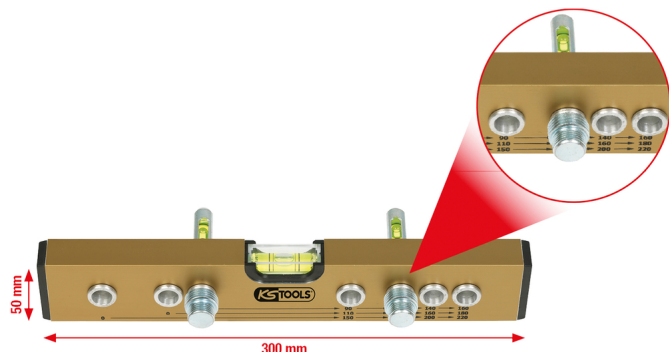

Libela za standardno odstojanje / montaža-priključak-mjerač, 300 mm

Br. artikla: 204.2000

EAN: 4042146026229

Akcijaska cijena: € 91,50 *

Opis

- Idealno za dimenzionalno stabilno podešavanje svih uobičajenih instalacijskih dimenzija u građevini (3/8" + 1/2")
- idealno za vertikalno i horizontalno precizno podešavanje armatura
- fiksna standardna odstojanja 90, 110, 120, 140, 150, 160, 180, 200, 220 mm
- s po jednom dobro čitljivom horizontalnom i vertikalnom libelom
- s ujednačavanjem dubine za brzo i precizno utvrđivanje dimenzija
- tijelo od aluminijuma

Svojstva

Dužina pakovanja mm:	319
Visina pakovanja mm:	42
broj libela horizontalno:	1
broj libela vertikalno:	1
materijal1:	aluminijum
sadržaj pakovanja:	1
standardno rastojanje:	90, 110, 120, 140, 150, 160, 180, 200, 220
težina u g:	430
ukupna dužina D u mm:	300.0
visina H:	50
Širina pakovanja mm:	83