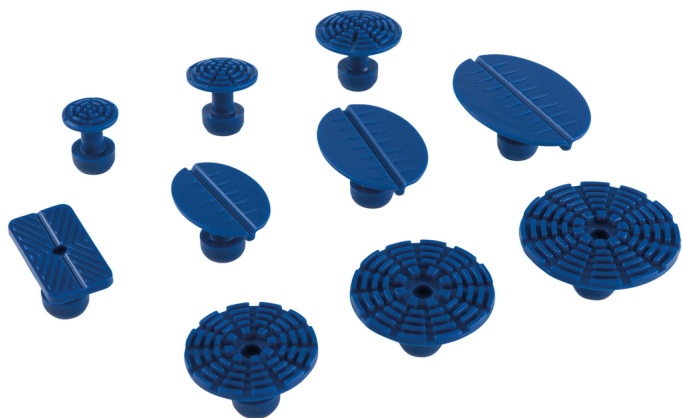

Ljepljivi komad, eliptičan, ravan, 33 x 22 mm, 5 komada

Br. artikla: 140.2585

EAN: 4042146624395

Akcijska cijena: € 12,50 *

Opis

- odgovara za popravku manjih udubljenja ili čvoruga
- bez radova ravnanja i lakiranja
- omogućava opružno izvlačenje udubljenja i obezbjeđuje najbolje rezultate
- primjenjivo u spoju sa alatom za ispravljanje udubljenja

Svojstva

Dužina pakovanja mm:	46
Visina pakovanja mm:	29
dimenzije mm:	33 x 22
oblik:	eliptično
opšte područje primjene:	za ispravljanje ulubljenja na karoseriji
sadržaj pakovanja:	5
težina u g:	15
Širina pakovanja mm:	75