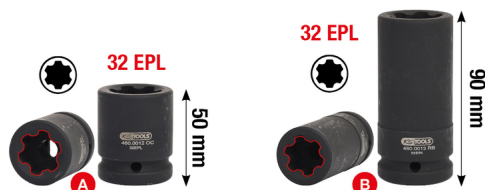

für / for
MERCEDES ACTROS

3/4"

Torx-E-Plus nasadni ključ za Mercedes, 32 EPL, 90mm dugačak

Br. artikla: 460.0013
EAN: 4042146657096
Akcijska cijena: € 39,00 *

	0 mm	mm
A	460.0012	EPL 32 44,0 50,0
B	460.0013	EPL 32 44,0 90,0

Opis

- Torx-E Plus (EPL)
- za odvijanje i zatezanje Torx-E Plus (EPL) navojnica osovine
- unutrašnji četverougao prema DIN 3121 / ISO 1174
- za aktiviranje mašina
- fosfatizovan
- hrom-molibden

Područja primjene / za: Mercedes Actros

Svojstva

Dužina pakovanja mm:	196
Visina pakovanja mm:	72
kockasti pogon u colima:	3/4"
materijal1:	najfiniji hrom molibden čelik
prečnik D:	44.0
profil1:	Torx-E-Plus (EPL)
sadržaj pakovanja:	1
standard:	ISO 1174, DIN 3121
težina u g:	712
ukupna dužina D u mm:	90.0
veličina ključa u E-TORX®:	EPL 32
Širina pakovanja mm:	459