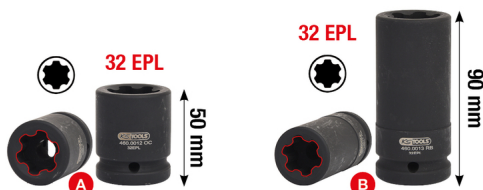

für / for
MERCEDES ACTROS

3/4"

Torx-E-Plus nasadni ključ za Mercedes, 32 EPL, 50mm dugačak

Br. artikla: 460.0012
EAN: 4042146657072
Akcijska cijena: € 29,00 *

	0 mm	mm	
A	460.0012	EPL 32 44,0	50,0
B	460.0013	EPL 32 44,0	90,0

Opis

- Torx-E Plus (EPL)
- za odvijanje i zatezanje Torx-E Plus (EPL) navojnica osovine
- unutrašnji četverougao prema DIN 3121 / ISO 1174
- za aktiviranje mašina
- fosfatizovan
- hrom-molibden

Područja primjene / za: Mercedes Actros

Svojstva

Dužina pakovanja mm:	66
Visina pakovanja mm:	70
kockasti pogon u colima:	3/4"
materijal1:	najfiniji hrom molibden čelik
prečnik D:	44.0
profil1:	Torx-E-Plus (EPL)
sadržaj pakovanja:	1
standard:	ISO 1174, DIN 3120
težina u g:	370
ukupna dužina D u mm:	50.0
veličina ključa u E-TORX®:	EPL 32
Širina pakovanja mm:	75