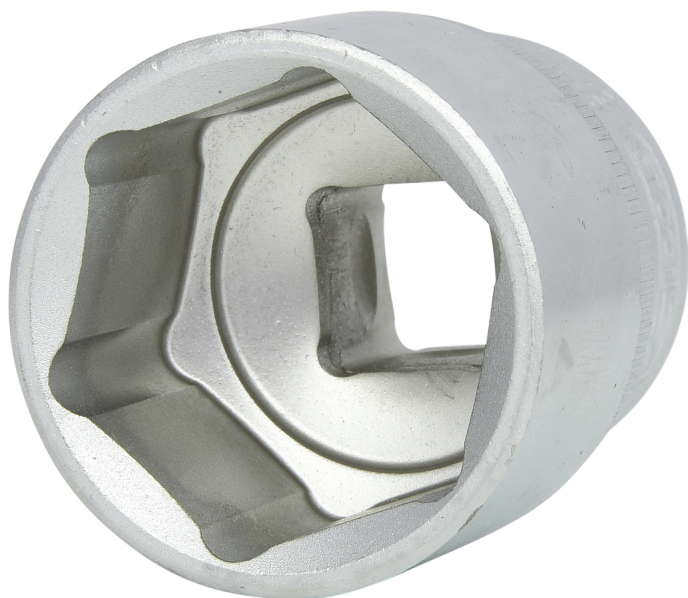

Вложка шестостенна

Артикул № 917.1230

Номер според Европейската асоциация за номериране/кодиране/ на артикулите (EAN): 4042146152645

Препоръчителна цена на дребно: 10,89 € *

Описание

- 6-стенна
- профил FlankTraction
- според DIN 3124/ISO 2725
- вътрешен квадрат според DIN 3120/ISO 1174 с канал за сачмения фиксатор
- за ръчна работа
- матово сатенирано покритие
- хром-ванадий

Свойства

Височина на опаковката mm:	44
Диаметър D1:	40.0
Диаметър D2:	34.0
Дълбочина T в mm:	22
Дължина на опаковката mm:	42
Захват квадрат в цолове:	1/2"
Материал 1:	Фина хром-ванадиева стомана, матово сатенирано хромирано покритие
Норма:	DIN 3120, ISO 1174, DIN 3124, ISO 2725
Обща дължина L в mm:	44.0
Профил 1:	Flank Traction
Профил 2:	метричен
Съдържание на опаковката:	1
Тегло в g:	192
Широчина на ключа в mm:	30,0
Широчина на опаковката mm:	49