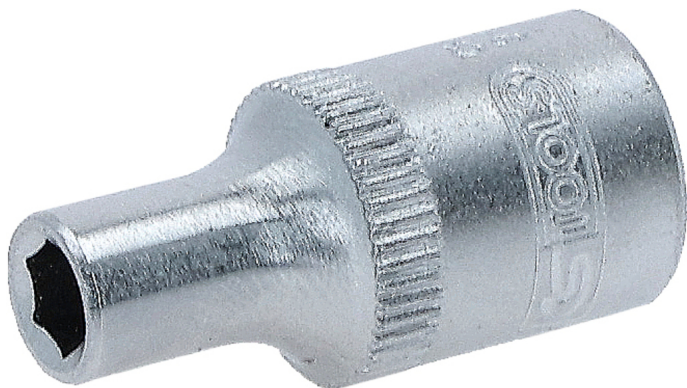

Вложка шестостенна

Артикул № 917.1404

Номер според Европейската асоциация за
номериране/кодиране/ на артикулите (EAN): 4042146152157
Препоръчителна цена на дребно: 2,97 € *

Описание

- 6-стенна
- профил FlankTraction
- според DIN 3124/ISO 2725
- вътрешен квадрат според DIN 3120/ISO 1174 с канал за сачмения фиксатор
- за ръчна работа
- матово сатенирано покритие
- хром-ванадий

Свойства

Височина на опаковката mm:	20
Диаметър D1:	7.0
Диаметър D2:	12.0
Дълбочина T в mm:	7.0
Дължина на опаковката mm:	51
Захват квадрат в цолове:	1/4"
Материал 1:	Фина хром-ванадиева стомана, матово сатенирано хромирано покритие
Норма:	DIN 3120, ISO 1174, DIN 3124, ISO 2725
Обща дължина L в mm:	25.0
Профил 1:	Flank Traction
Съдържание на опаковката:	1
Тегло в g:	9
Широчина на ключа в mm:	4,0
Широчина на опаковката mm:	20