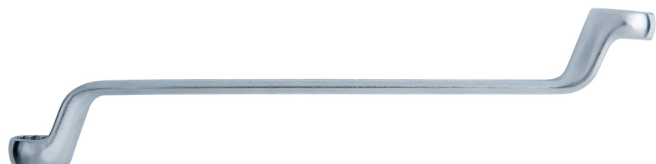

## Ключ лула двустранен, цолов

Артикул № 517.0889

Номер според Европейската асоциация за  
номериране/кодиране/ на артикулите (EAN): 4042146558348  
Препоръчителна цена на дребно: 15,85 € \*

### Описание

- профил FlankTraction
- DIN 838/ISO 1085/ISO 10104/ISO 3318
- извит под ъгъл 75° пръстен
- тънкостенни
- полирани глави
- матово сатенирано покритие
- хром-ванадий

### Свойства

Височина на главата (A1):	11.4
Височина на главата (A2):	11.1
Височина на опаковката mm:	20
Външен размер B1:	30
Външен размер B2:	28
Дължина на опаковката mm:	273
Материал 1:	Фина хром-ванадиева стомана, матово сатенирано хромирано покритие
Норма:	ISO 3318, ISO 1085, DIN 838, ISO 10104
Обща дължина L в mm:	290.0
Профил 1:	Flank Traction
Профил 2:	размери в цолове
Съдържание на опаковката:	1
Тегло в g:	240
Форма на ключа:	Извит под ъгъл 75° пръстен
Широчина на ключа:	11/16x3/4"
Широчина на опаковката mm:	25