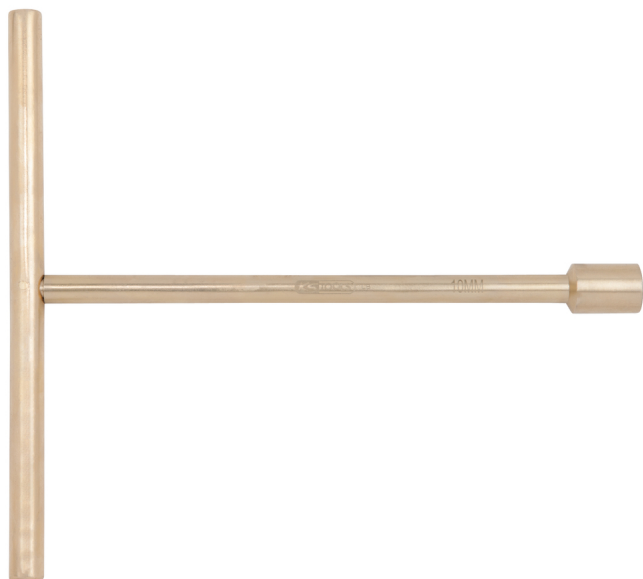

## Ключ глух BRONZEplus с неподвижна Т-дръжка

Артикул № 963.8413  
Номер според Европейската асоциация за номериране/кодиране/ на артикулите (EAN): 4042146538548  
Специална Цена: 65,50 € \*

### Описание

- 6-стенна
- със здрава Т-образна дръжка
- безискров
- взривозащитен
- корозионноустойчив
- износоустойчив
- алуминий-бронз (сплав от цветни метали)

### Свойства

<b>Material2:</b>	голяма устойчивост на счупване
<b>Височина на опаковката mm:</b>	16
<b>Дължина на опаковката mm:</b>	170
<b>Материал 1:</b>	Алуминий – бронз
<b>Обща дължина L в mm:</b>	196
<b>Профил 1:</b>	6-стенен
<b>Профил 2:</b>	метричен
<b>Съдържание на опаковката:</b>	1
<b>Тегло в g:</b>	140
<b>Функции – атрибут 1:</b>	искробезопасен
<b>Функции – атрибут 2:</b>	корозионноустойчив
<b>Функции – атрибут 3:</b>	с Т-образна ръкохватка
<b>Широчина на ключа в mm:</b>	8
<b>Широчина на опаковката mm:</b>	210