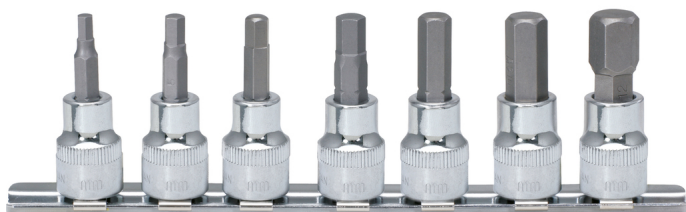

Комплект вложки 1/4" CHROMEplus с накрайници вътрешен шестостен, 7 броя, 2,5 – 8 mm

Артикул № 918.1670

Номер според Европейската асоциация за
номериране/кодиране/ на артикулите (EAN): 4042146568255
Препоръчителна цена на дребно: 27,47 € *

Описание

- вътрешен шестостен
- според DIN 7422
- захват вътрешен квадрат според DIN 3120/ISO 1174 с канал за сачмения фиксатор
- с пресован никелиран накрайник
- за ръчна работа
- хромирано гланцово покритие
- хром-ванадий
- включително шина за вложки

Свойства

Височина на опаковката mm:	32
Дължина на опаковката mm:	122
Захват квадрат в цолове:	1/4"
Материал 1:	Фина хром-ванадиева стомана, хромирано гланцово покритие
Норма:	DIN 3120, ISO 1174, DIN 7422
Съдържание на опаковката:	1
Тегло в g:	170
Части в комплекта:	7
Широчина на опаковката mm:	53
закрепване в цолове:	1/4

Състои се от

Артикул №	Брой	Артикул	Препоръчителна цена на дребно: (без ДДС.)
918.1439	1 x	 Вложка 1/4" с накрайник CHROME вътрешен шестостен, 2,5 mm	3,57 € *
918.1461	1 x	 Вложка 1/4" с накрайник CHROME вътрешен шестостен, 3 mm	3,57 € *
918.1462	1 x	 Вложка 1/4" с накрайник CHROME вътрешен шестостен, 4 mm	3,57 € *
918.1463	1 x	 Вложка 1/4" с накрайник CHROME вътрешен шестостен, 5 mm	3,57 € *
918.1464	1 x	 Вложка 1/4" с накрайник CHROME вътрешен шестостен, 6 mm	3,57 € *
918.1465	1 x	 Вложка 1/4" с накрайник CHROME вътрешен шестостен, 7 mm	3,57 € *
918.1466	1 x	 Вложка 1/4" с накрайник CHROME вътрешен шестостен, 8 mm	3,57 € *