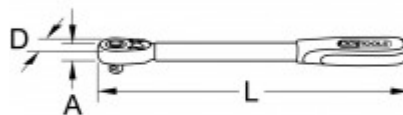

### Описание

- захват квадрат според DIN 3120/ISO 1174 със сачмен фиксатор
- реверсивна
- със стабилен тресчотен механизъм с 36 зъба
- безстепенно настройване
- с бутон за бързо освобождаване в главата на тресчотката
- ергономична 2-компонентна дръжка
- хромирано гланцово покритие
- хром-ванадий

### Свойства

Височина на главата (A):	19.0
Височина на опаковката mm:	54
Диаметър D:	43.0
Дължина на опаковката mm:	371
Захват квадрат в цолове:	1/2"
Зъб:	36
Комплект за ремонт:	918.1275
Материал 1:	Фина хром-ванадиева стомана, хромирано гланцово покритие
Момент на затягане до [Nm]:	512
Момент на затягане от [Nm]:	0
Норма:	DIN 3120, ISO 1174
Обща дължина L в mm:	380,0-500,0
Ръкохватка:	2-компонентна дръжка
Съдържание на опаковката:	1
Тегло в g:	1200
Функции – атрибут 1:	Функция за бързо освобождаване на накрайника
Функции – атрибут 2:	Реверсивен
Широчина на опаковката mm:	53
Ъгъл на завъртане:	10°