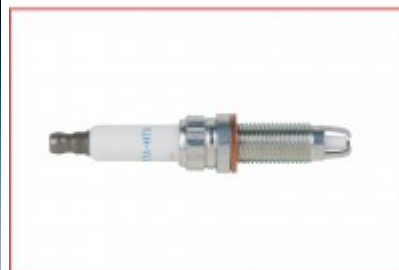

Комплект за ремонт на запалителни свеци 3/8" CHROMEplus, 7 броя

Артикул № 918.0607

Номер според Европейската асоциация за
номериране/кодиране/ на артикулите (EAN): 4042146114834

Препоръчителна цена на дребно: 106,16 € *

Описание

- хромирано гланцово покритие
- хром-ванадий
- в стабилен пластмасов куфар

Свойства

Височина на опаковката mm:	68
Дължина на опаковката mm:	429
Захват квадрат в цолове:	3/8"
Зъб:	72
Материал 1:	Фина хром-ванадиева стомана, хромирано гланцово покритие
Съдържание на опаковката:	1
Тегло в g:	1440
Функции – атрибут 1:	Функция за бързо освобождаване на накрайника
Функции – атрибут 2:	Реверсивен
Функции – атрибут 3:	превключващ се
Части в комплекта:	7
Широчина на опаковката mm:	274
Ъгъл на завъртане:	5°

Състои се от

Артикул №	Брой	Артикул	Препоръчителна цена на дребно: (без ДДС.)
918.0607-99	1 x	 Пластмасов куфар за 918.0607	19,02 € *
918.3802	1 x	 Удължител обръщач се 3/8" CHROMEplus, 150 mm	9,78 € *

918.3804	1 x		Вложка 3/8" за запалителни свещи CHROMEplus, 16mm	9,38 € *	
918.3805	1 x		Вложка 3/8" за запалителни свещи CHROMEplus, 18 mm	9,45 € *	
918.3806	1 x		Вложка 3/8" за запалителни свещи CHROMEplus, 21 mm	9,45 € *	
918.3847	1 x		Удължител CHROMEplus с фиксатор, 3/8", 150 mm от 713.0027		Информация: Артикулът не е наличен за поръчка
918.3895	1 x		Тресчотка CHROMEplus реверсивна с карданна става 3/8", извита, 72 зъба		Информация: Артикулът не е наличен за поръчка
918.3990	1 x		Вложка специална CHROMEplus® за запалителни свещи 3/8", с тънки...	9,45 € *	