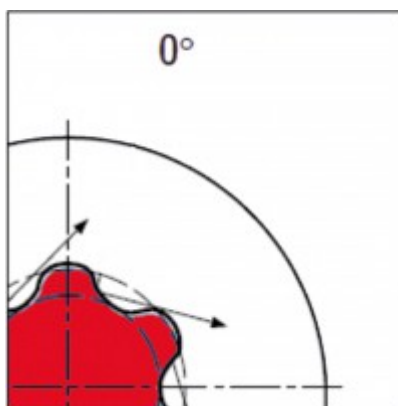

### Свойства

Material2:	никелирано покритие
Височина на опаковката mm:	40
Дължина на опаковката mm:	162
Материал 1:	специална инструментална стомана
Норма:	DIN 3126, ISO 1173 - C 6,3, ISO 1173 - C 8, ISO 1173
Профил 1:	TORX PLUS, TORX PLUS с отвор, профил петолъчна звезда с челен отвор
Съдържание на опаковката:	1
Тегло в g:	432
Тресчотка:	не
Части в комплекта:	22
Широчина на опаковката mm:	85