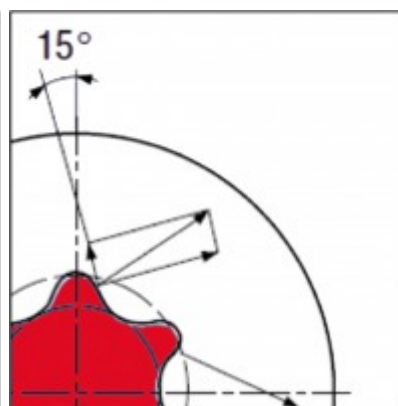

### Свойства

Material2:	никелирано покритие
Височина на опаковката mm:	40
Дължина на опаковката mm:	162
Материал 1:	специална инструментална стомана
Норма:	DIN 3126, ISO 1173 - C 6,3, ISO 1173 - C 8, ISO 1173
Профил 1:	TORX PLUS, TORX PLUS с отвор, профил петолъчна звезда с челен отвор
Съдържание на опаковката:	1
Тегло в g:	432
Тресчотка:	не
Части в комплекта:	22
Широчина на опаковката mm:	85