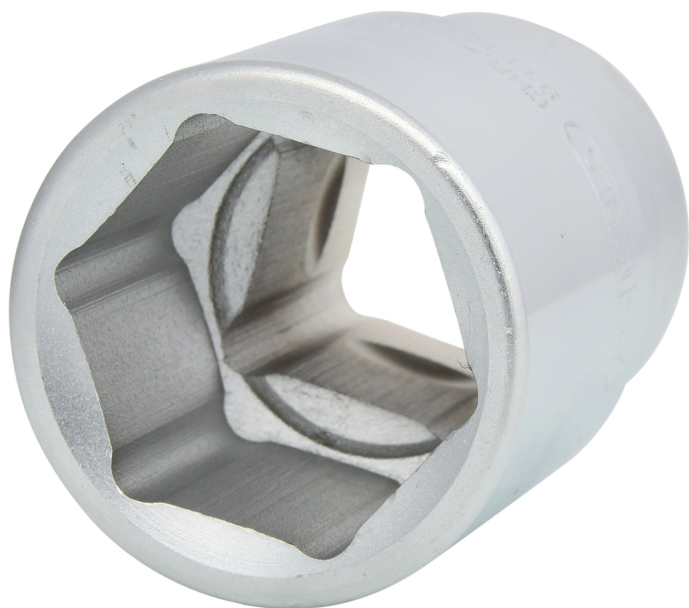

Вложка шестостенна

Артикул № 911.1036

Номер според Европейската асоциация за
номериране/кодиране/ на артикулите (EAN): 4042146044179
Препоръчителна цена на дребно: 28,12 € *

Описание

- 6-стенна
- профил FlankTraction
- според DIN 3124/ISO 2725
- вътрешен квадрат според DIN 3120/ISO 1174 с канал за сачмения фиксатор
- къса
- за ръчна работа
- матово сатенирано покритие
- хром-ванадий

Свойства

| | |
|----------------------------|---|
| Височина на опаковката mm: | 80 |
| Диаметър D1: | 51 |
| Диаметър D2: | 45 |
| Дълбочина T в mm: | 25 |
| Дължина на опаковката mm: | 54 |
| Захват квадрат в цолове: | 1" |
| Материал 1: | Фина хром-ванадиева стомана, матово сатенирано хромирано покритие |
| Норма: | DIN 3120, ISO 1174, DIN 3124, ISO 2725 |
| Обща дължина L в mm: | 66 |
| Профил 1: | Flank Traction |
| Профил 2: | метричен |
| Съдържание на опаковката: | 1 |
| Тегло в g: | 510 |
| Широчина на ключа в mm: | 36,0 |
| Широчина на опаковката mm: | 64 |