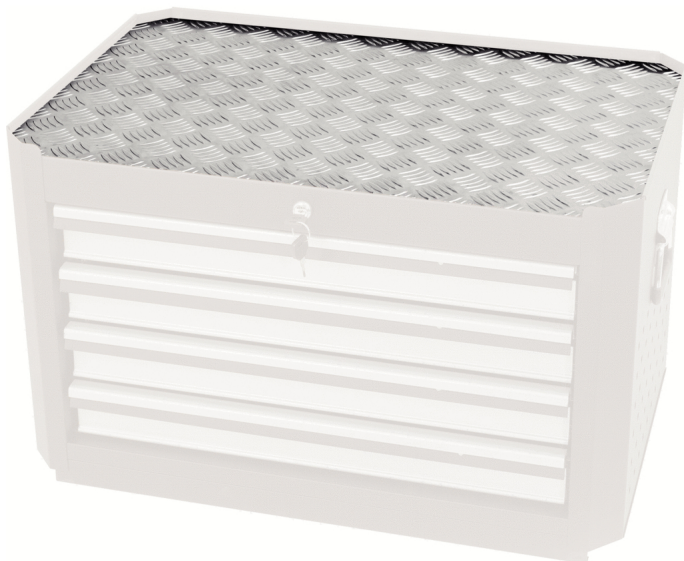

Плоча рифелована алуминиева MASTERline, Д460xШ727xВ2 mm

Артикул № 875.9920
Номер според Европейската асоциация за
номериране/кодиране/ на артикулите (EAN): 4042146335499
Специална Цена: 48,00 € *

Описание

- за използване вместо гумена подложка
- лесна поддръжка
- леко набраздена повърхност
- идеална като работна повърхност

Свойства

Височина Н:	2.0
Височина в mm:	2.0
Височина на опаковката mm:	1.6
Дължина на опаковката mm:	714
Материал 1:	Алуминий
Обща дължина L в mm:	460.0
Тегло в g:	2500
Широчина В:	727.0
Широчина в mm:	727.0
Широчина на опаковката mm:	452