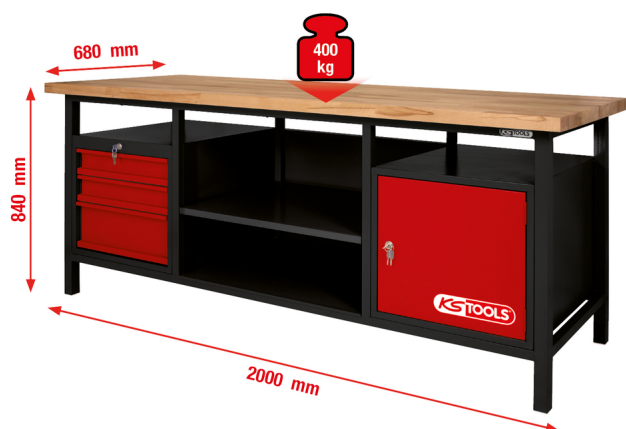

## Работна маса XXL с 3 чекмеджета и 1 вратичка

Артикул № 865.0201

Номер според Европейската асоциация за номериране/кодиране/ на артикулите (EAN): 4042146209424

Специална Цена: 1 295,00 € \*

### Описание

- стабилна конструкция от листов стомана с дебелина на листа 1 mm – устойчив към усукване
- голяма стабилност
- основна конструкция от стабилна стоманена тръба с квадратно сечение
- голяма стабилност благодарение на заваряването на всички стоманени части
- заключваща се врата
- Плот работен масивен бук
- централно заключване на всички чекмеджета с цилиндрична брава
- водачи за чекмеджета със сачмени лагери
- 100% изтегляне на чекмеджетата
- електростатично прахово покритие

### Свойства

<b>Schubladenmaß1:</b>	2 x H 85 x B 430 x T 520 mm
<b>Schubladenmaß2:</b>	1 x H 165 x B 430 x T 520 mm
<b>Брой двукрили врати:</b>	1
<b>Брой чекмеджета общо:</b>	3
<b>Височина на опаковката mm:</b>	720
<b>Долна рама:</b>	Профил квадрат
<b>Дълбочина в mm:</b>	680.0
<b>Дължина на опаковката mm:</b>	2010
<b>Материал 1:</b>	Листова стомана
<b>Натоварване на всяко чекмедже:</b>	35,0
<b>Начин на изтегляне:</b>	Пълно изтегляне
<b>Обща височина в mm:</b>	840.0
<b>Обща товароподемност:</b>	400,0
<b>Работна плоча:</b>	други
<b>Размер на плота за врата:</b>	H 425 x B 430 mm
<b>Съдържание на опаковката:</b>	1
<b>Тегло в g:</b>	86000
<b>Функции – атрибут 1:</b>	заключващ се
<b>Цвят:</b>	червено-черен
<b>Широчина в mm:</b>	2000.0
<b>Широчина на опаковката mm:</b>	710
<b>търкалящ се:</b>	не