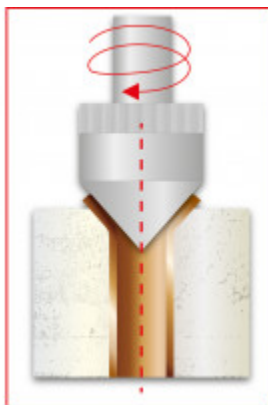

Комплект конусна дъска и муфи 1/8"-3/4" за работа при студен климат, 10 части

Артикул № 122.1100

Номер според Европейската асоциация за
номериране/кодиране/ на артикулите (EAN): 4042146015599

Препоръчителна цена на дребно: 143,21 € *

Описание

- за обикновено подгъване на 45° на краищата на и поставяне на съединителни муфи на медни, месингови, алуминиеви и тънкостенни стоманени тръби
- за подгъване на краищата и разширяване на тръбопроводи на охладителната и климатичната система
- в стабилен пластмасов куфар

Свойства

Височина на опаковката mm:	50
Дължина на опаковката mm:	275
Област на приложение за материала:	Медни, месингови, алуминиеви и тънкостенни стоманени тръби
Профил 1:	Размери в цолове
Размери на тръбите в цолове:	1/8"-3/4"
Съдържание на опаковката:	1
Тегло в g:	2300
Части в комплекта:	10
Широчина на опаковката mm:	200