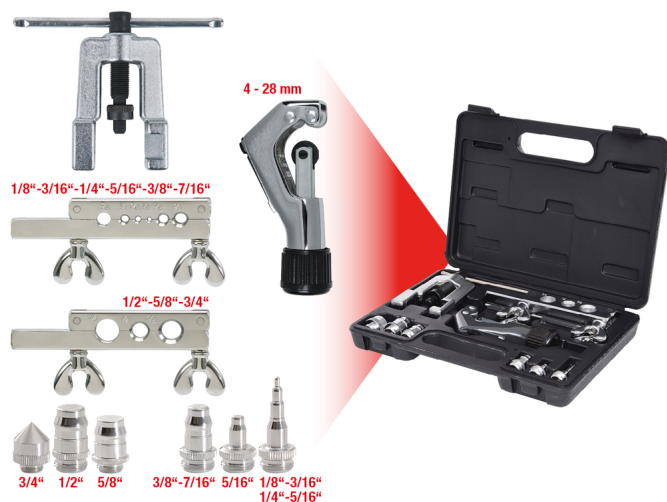

Комплект конусна дъска и муфи 1/8"-3/4" за работа при студен климат, 10 части

Артикул № 122.1100

Номер според Европейската асоциация за
номериране/кодиране/ на артикулите (EAN): 4042146015599

Препоръчителна цена на дребно: 143,21 € *

Описание

- за обикновено подгъване на 45° на краищата на и поставяне на съединителни муфи на медни, месингови, алуминиеви и тънкостенни стоманени тръби
- за подгъване на краищата и разширяване на тръбопроводи на охладителната и климатичната система
- в стабилен пластмасов куфар

Свойства

Височина на опаковката mm:	50
Дължина на опаковката mm:	275
Област на приложение за материала:	Медни, месингови, алуминиеви и тънкостенни стоманени тръби
Профил 1:	Размери в цолове
Размери на тръбите в цолове:	1/8"-3/4"
Съдържание на опаковката:	1
Тегло в g:	2300
Части в комплекта:	10
Широчина на опаковката mm:	200

Състои се от

Артикул №	Брой	Артикул	Препоръчителна цена на дребно: (без ДДС.)
122.0812	1 x	 Тръборез 4 – 28 mm хромиран	46,15 € *
122.1104	1 x	 Накрайник за развалцоване на тръби за 122.1100, 1/8-3/16-1/4-5/16"	7,87 € *
122.1105	1 x	 Накрайник за развалцоване на тръби за 122.1100, 5/16"	7,87 € *
122.1106	1 x	 Накрайник за развалцоване на тръби за 122.1100, 3/8"-7/16"	7,87 € *
122.1107	1 x	 Накрайник за за развалцоване на тръби за 122.1100, 1/2"	7,87 € *
122.1108	1 x	 Накрайник за за развалцоване на тръби за 122.1100, 5/8"	7,87 € *
122.1109	1 x	 Накрайник за за развалцоване на тръби за 122.1100, 3/4"	7,87 € *