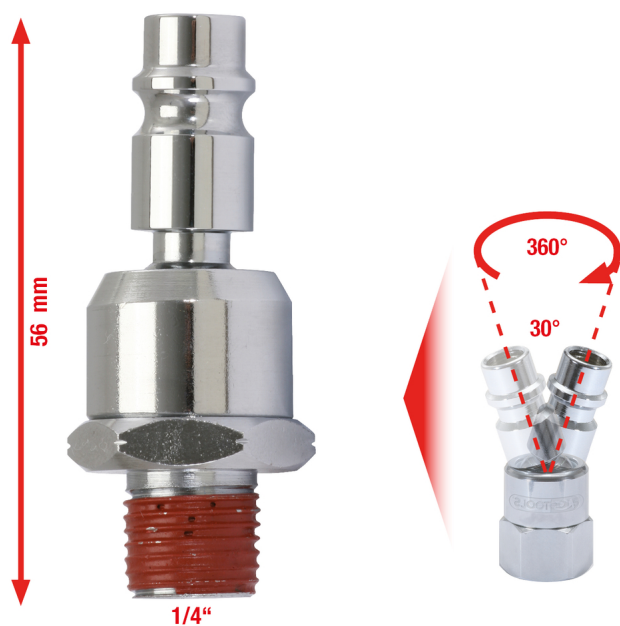

Нипел 1/4" метален за ябълковидно съединение, 56 mm

Артикул № 515.3395

Номер според Европейската асоциация за номериране/кодиране/ на артикулите (EAN): 4042146209684

Специална Цена: 17,00 € *

Описание

- Предпазва маркуча за въздух под налягане от повреди.
- въртене на 360° и наклон на 30°
- за маркучи за въздух под налягане 1/4" с външна резба
- идеален при използване с пистолет за боядисване
- тяло от метал
- номинален вътрешен диаметър 7,2 mm

Свойства

Височина на опаковката mm:	28
Дължина в mm:	56
Дължина на опаковката mm:	89
Материал 1:	Метал
Размер на външна резба:	1/4"
Размер на ключа, размер на отвора в mm:	21
Съдържание на опаковката:	1
Тегло в g:	50
Функции – атрибут 1:	въртяща се на 360° глава
Широчина на опаковката mm:	44
закрепване в цолове:	1/4