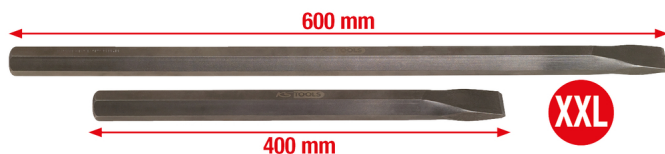

Комплект плоски длета за камиони, 2 части, 400 – 600 mm

Артикул № 450.0025
Номер според Европейската асоциация за номериране/кодиране/ на артикулите (EAN): 4042146289532
Специална Цена: 203,00 € *

Описание

- тежка конструкция
- шестостенна дръжка със стабилна форма, 25 mm
- за обработка на нитове на рама на камиони
- подходящо за различни работи по изправяне (рихтовка) на автомобила
- възможност за отстраняване с длето на ръждясали болтове и гайки
- много подходящи за камиони и автобуси
- специална инструментална стомана

Свойства

Височина на опаковката mm:	50
Дължина на опаковката mm:	629
Материал 1:	специална инструментална стомана
Ръкохватка:	Без дръжка
Съдържание на опаковката:	1
Тегло в g:	3974
Форма:	плосък
Форма на вала:	6-стенен
Части в комплекта:	2
Широчина на опаковката mm:	121
конфигурация на длето:	Длето плоско

Състои се от

Артикул №	Брой	Артикул	Препоръчителна цена на дребно: (без ДДС.)
450.0026	1 x	 Длето плоско, 400x25mm	Информация: Артикулът не е наличен за поръчка
450.0027	1 x	 Длето плоско, 600x25mm	Информация: Артикулът не е наличен за поръчка