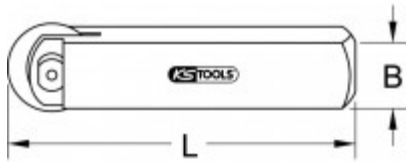

## Режещо колело с дръжка за режещ инструмент, вариант 2

Артикул № 222.5106

Номер според Европейската асоциация за номериране/кодиране/ на артикулите (EAN): 4042146028285

Препоръчителна цена на дребно: 52,25 € \*

### Описание

- за тънкостенни пластмасови тръби
- специална инструментална стомана

### Свойства

Височина на опаковката mm:	30
Дължина на опаковката mm:	116
Колело резервно за метал:	-
Колело резервно за пластмаса:	101.1010
Колело резервно за стомана:	-
Материал 1:	специална инструментална стомана
Обща дължина L в mm:	80
Съдържание на опаковката:	1
Тегло в g:	100
Широчина B:	16
Широчина на опаковката mm:	60