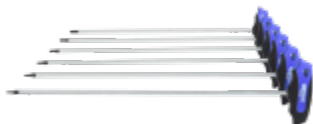

Комплект Г-образни ключове с Т-дръжка Torx профил, 6 броя

Артикул № 158.8050

Номер според Европейската асоциация за
номериране/кодиране/ на артикулите (EAN): 4042146390412

Специална Цена: 85,50 € *

Описание

- удължена конструкция
- с 2-компонентна дръжка
- изцяло закалени
- с матово хромирано покритие
- специална инструментална стомана

Свойства

Височина на опаковката mm:	74
Дължина на опаковката mm:	471
Материал 1:	Фина хром-ванадиева стомана, хромирано гланцово покритие
Обща дължина L1 в mm:	375
Профил 1:	TORX®
Ръкохватка:	Т-дръжка
Съдържание на опаковката:	1
Тегло в g:	375
Функции – атрибут 1:	изцяло закален
Части в комплекта:	6
Широчина на опаковката mm:	108
с пробит отвор:	Не