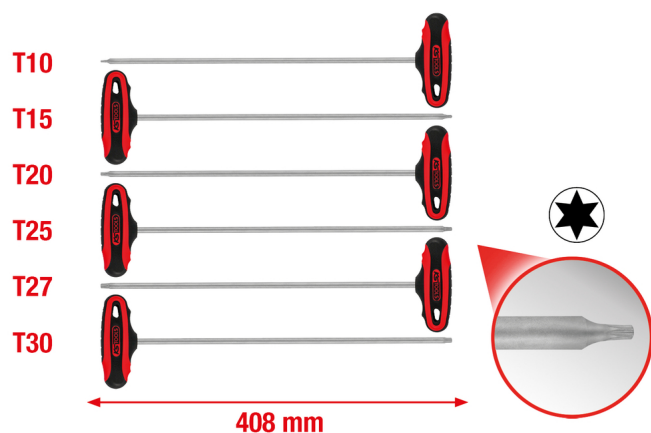

Комплект Г-образни ключове с Т-дръжка Torx профил, 6 броя

Артикул № 158.8050

Номер според Европейската асоциация за
номериране/кодиране/ на артикулите (EAN): 4042146390412

Специална Цена: 85,50 € *

Описание

- удължена конструкция
- с 2-компонентна дръжка
- изцяло закалени
- с матово хромирано покритие
- специална инструментална стомана

Свойства

Височина на опаковката mm:	74
Дължина на опаковката mm:	471
Материал 1:	Фина хром-ванадиева стомана, хромирано гланцово покритие
Обща дължина L1 в mm:	375
Профил 1:	TORX®
Ръкохватка:	Т-дръжка
Съдържание на опаковката:	1
Тегло в g:	375
Функции – атрибут 1:	изцяло закален
Части в комплекта:	6
Широчина на опаковката mm:	108
с пробит отвор:	Не