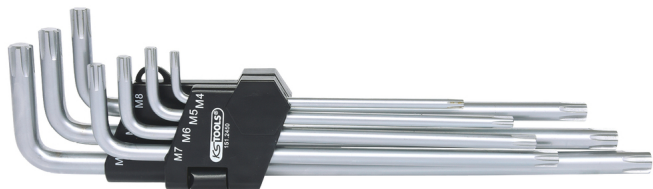

## Комплект Г-образни ключове RIBE профил, къси, 7 броя

Артикул № 151.2450

Номер според Европейската асоциация за номериране/кодиране/ на артикулите (EAN): 4042146093887

Препоръчителна цена на дребно: 48,36 € \*

**M4 - M5 - M6 - M7 - M8 - M9 - M10**

### Описание

- дълга
- изцяло закалени
- с матово хромирано покритие
- специална инструментална стомана

### Свойства

Височина на опаковката mm:	32
Дължина на опаковката mm:	343
Материал 1:	Фина хром-ванадиева стомана, матово сатенирано хромирано покритие
Профил 1:	RIBE®
Съдържание на опаковката:	1
Тегло в g:	310
Функции – атрибут 1:	изцяло закален
Части в комплекта:	7
Широчина на опаковката mm:	100
с пробит отвор:	Не